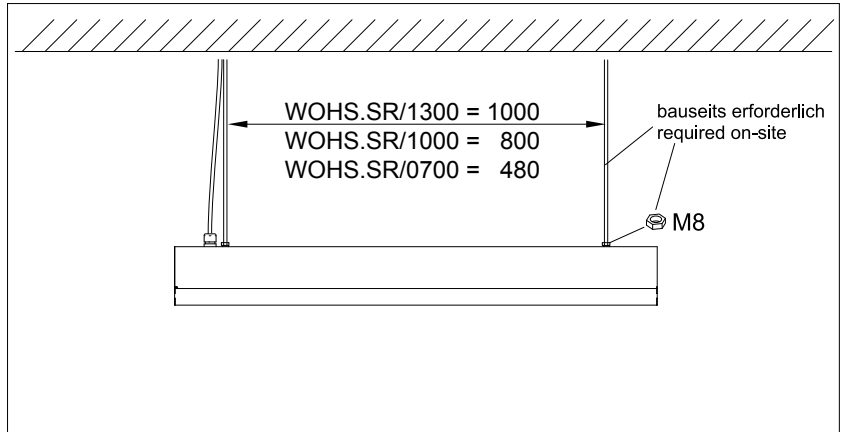

Option

KKH 2 729 0024 100

2x

2x M8x40

2x SW13

Art-Nr.: 532806 - 08/2022