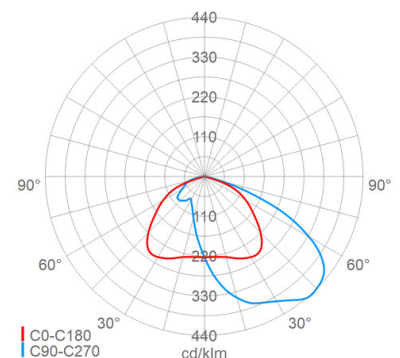

Allgemeine Produktvorteile

- Reduzierung der Typenvielfalt durch variabel einstellbaren Lichtstrom
- einfache, schnelle, werkzeuglose Einstellung des Lichtstroms vor Ort mittels Schalter im von außen zugängigen Anschlussraum, nachträglich jederzeit änderbar
- hohe Flexibilität durch nahezu stufenlose Einstellung des Lichtstroms
- ausgezeichnetes Thermomanagement durch direkte Anbindung der LED-Module an das Alu-Druckgussgehäuse, große Kühlfläche, hervorragende Wärmeableitung
- gleichmäßige Ausleuchtung durch die Multi-Layer Technologie, d.h. jede einzelne LED beleuchtet die gesamte Fläche, die LVK der einzelnen LED überlagern sich
- schneller elektrischer Anschluss durch von außen zugängigen Anschlussraum
- zukunftssicher durch Verwendung Zhaga konformer LED-Module

Einsatzbereiche

Parkplätze, Industriegelände, Lagerplätze, Ladebereiche, gebäudenahe Beleuchtung, Objektschutz und Zaunbeleuchtung, Ein- und Ausfahrten, Akzentbeleuchtung, Gebäude- und Fassadenanstrahlung etc.