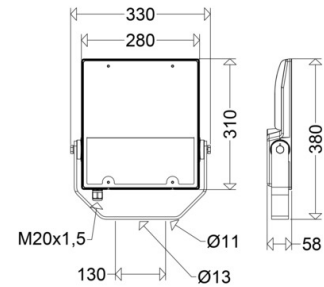

Allgemeine Produktvorteile

- Reduzierung der Typenvielfalt durch variabel einstellbaren Lichtstrom
- einfache, schnelle, werkzeuglose Einstellung des Lichtstroms vor Ort mittels Schalter im von außen zugängigen Anschlussraum, nachträglich jederzeit änderbar
- hohe Flexibilität durch nahezu stufenlose Einstellung des Lichtstroms
- ausgezeichnetes Thermomanagement durch direkte Anbindung der LED-Module an das Alu-Druckgussgehäuse, große Kühlfläche, hervorragende Wärmeableitung
- gleichmäßige Ausleuchtung durch die Multi-Layer Technologie, d.h. jede einzelne LED beleuchtet die gesamte Fläche, die LVK der einzelnen LED überlagern sich
- schneller elektrischer Anschluss durch von außen zugängigen Anschlussraum
- zukunftssicher durch Verwendung Zhaga konformer LED-Module

Einsatzbereiche

Parkplätze, Industriegelände, Lagerplätze, Ladebereiche, gebäudenahe Beleuchtung, Objektschutz und Zaunbeleuchtung, Ein- und Ausfahrten, Akzentbeleuchtung, Gebäude- und Fassadenanstrahlung etc.