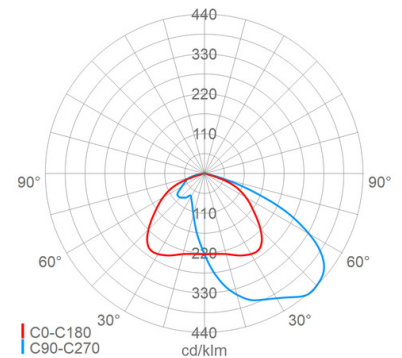

Allgemeine Produktvorteile

- Reduzierung der Typenvielfalt durch variabel einstellbaren Lichtstrom
- einfache, schnelle, werkzeuglose Einstellung des Lichtstroms vor Ort mittels Schalter im von außen zugängigen Anschlussraum, nachträglich jederzeit änderbar
- hohe Flexibilität durch nahezu stufenlose Einstellung des Lichtstroms
- ausgezeichnetes Thermomanagement durch direkte Anbindung der LED-Module an das Alu-Druckgussgehäuse, große Kühlfläche, hervorragende Wärmeableitung
- gleichmäßige Ausleuchtung durch die Multi-Layer Technologie, d.h. jede einzelne LED beleuchtet die gesamte Fläche, die LVK der einzelnen LED überlagern sich
- schneller elektrischer Anschluss durch von außen zugängigen Anschlussraum
- zukunftssicher durch Verwendung Zhaga konformer LED-Module

Einsatzbereiche

Parkplätze, Industriegelände, Lagerplätze, Ladebereiche, gebäudenahe Beleuchtung, Objektschutz und Zaunbeleuchtung, Ein- und Ausfahrten, Akzentbeleuchtung, Gebäude- und Fassadenanstrahlung etc.