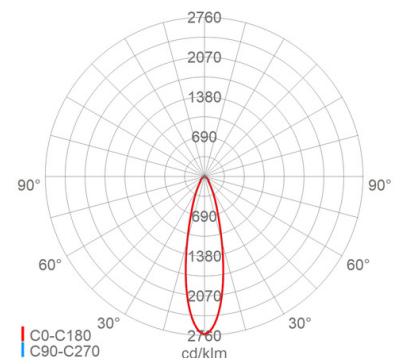

Allgemeine Produktvorteile

- Reduzierung der Typenvielfalt durch variabel einstellbaren Lichtstrom
- einfache, schnelle, werkzeuglose Einstellung des Lichtstroms vor Ort mittels Schalter im von außen zugängigen Anschlussraum, nachträglich jederzeit änderbar
- hohe Flexibilität durch nahezu stufenlose Einstellung des Lichtstroms
- ausgezeichnetes Thermomanagement durch direkte Anbindung der LED-Module an das Alu-Druckgussgehäuse, große Kühlfläche, hervorragende Wärmeableitung
- gleichmäßige Ausleuchtung durch die Multi-Layer Technologie, d.h. jede einzelne LED beleuchtet die gesamte Fläche, die LVK der einzelnen LED überlagern sich
- schneller elektrischer Anschluss durch von außen zugängigen Anschlussraum
- keine Lichtemission in den oberen Halbraum, ULOR=0
- umweltfreundlich, alle auf 10% dimmbaren Ausführungen mit Farbtemperatur bis max. 3.000K erfüllen die Dark Sky Anforderungen
- nachhaltig, Komponenten austauschbar
- zukunftssicher durch Verwendung Zhaga konformer LED-Module
- GreenLine-Leuchte, herausragend nachhaltig designt

Einsatzbereiche

Industriegelände, Lagerplätze, Terminals, Baustellen, Akzentbeleuchtung, Gebäude- und Fassadenanstrahlung etc.