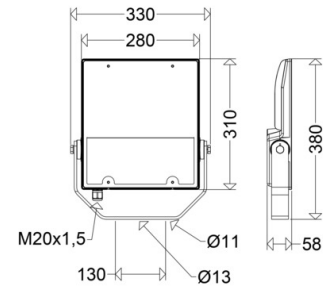

Allgemeine Produktvorteile

- Reduzierung der Typenvielfalt durch variabel einstellbaren Lichtstrom
- einfache, schnelle, werkzeuglose Einstellung des Lichtstroms vor Ort mittels Schalter im von außen zugängigen Anschlussraum, nachträglich jederzeit änderbar
- hohe Flexibilität durch nahezu stufenlose Einstellung des Lichtstroms
- ausgezeichnetes Thermomanagement durch direkte Anbindung der LED-Module an das Alu-Druckgussgehäuse, große Kühlfläche, hervorragende Wärmeableitung
- gleichmäßige Ausleuchtung durch die Multi-Layer Technologie, d.h. jede einzelne LED beleuchtet die gesamte Fläche, die LVK der einzelnen LED überlagern sich
- schneller elektrischer Anschluss durch von außen zugängigen Anschlussraum
- zukunftssicher durch Verwendung Zhaga-konformer LED-Module

Einsatzbereiche

Industriegelände, Lagerplätze, Terminals, Baustellen, Akzentbeleuchtung, Gebäude- und Fassadenanstrahlung etc.