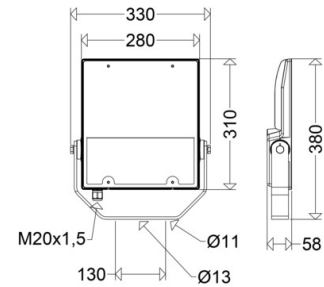

Allgemeine Produktvorteile

- Reduzierung der Typenvielfalt durch variabel einstellbaren Lichtstrom
- einfache, schnelle, werkzeuglose Einstellung des Lichtstroms vor Ort mittels Schalter im von außen zugängigen Anschlussraum, nachträglich jederzeit änderbar
- hohe Flexibilität durch nahezu stufenlose Einstellung des Lichtstroms
- ausgezeichnetes Thermomanagement durch direkte Anbindung der LED-Module an das Alu-Druckgussgehäuse, große Kühlfläche, hervorragende Wärmeableitung
- gleichmäßige Ausleuchtung durch die Multi-Layer Technologie, d.h. jede einzelne LED beleuchtet die gesamte Fläche, die LVK der einzelnen LED überlagern sich
- schneller elektrischer Anschluss durch von außen zugängigen Anschlussraum
- keine Lichtemission in den oberen Halbraum, ULOR=0
- umweltfreundlich, alle auf 10% dimmbaren Ausführungen mit Farbtemperatur bis max. 3.000K erfüllen die Dark Sky Anforderungen
- nachhaltig, Komponenten austauschbar
- zukunftssicher durch Verwendung Zhaga konformer LED-Module
- GreenLine-Leuchte, herausragend nachhaltig designt

Einsatzbereiche

Industriegelände, Lagerplätze, Terminals, Baustellen, Akzentbeleuchtung, Gebäude- und Fassadenanstrahlung etc.