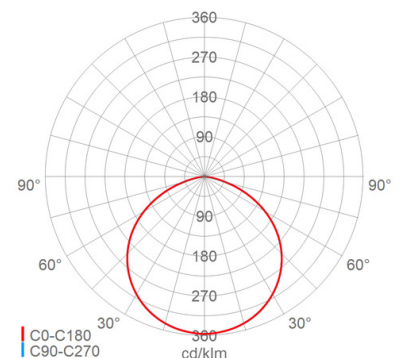

Allgemeine Produktvorteile

- Reduzierung der Typenvielfalt durch variabel einstellbaren Lichtstrom
- einfache, schnelle, werkzeuglose Einstellung des Lichtstroms vor Ort mittels Schalter im von außen zugängigen Anschlussraum, nachträglich jederzeit änderbar
- hohe Flexibilität durch nahezu stufenlose Einstellung des Lichtstroms
- ausgezeichnetes Thermomanagement durch direkte Anbindung der LED-Module an das Alu-Druckgussgehäuse, große Kühlfläche, hervorragende Wärmeableitung
- gleichmäßige Ausleuchtung durch die Multi-Layer Technologie, d.h. jede einzelne LED beleuchtet die gesamte Fläche, die LVK der einzelnen LED überlagern sich
- schneller elektrischer Anschluss durch von außen zugängigen Anschlussraum
- keine Lichtemission in den oberen Halbraum, ULOR=0
- umweltfreundlich, alle auf 10% dimmbaren Ausführungen mit Farbtemperatur bis max. 3.000 K erfüllen die Dark Sky Anforderungen
- nachhaltig, Komponenten austauschbar
- zukunftssicher durch Verwendung Zhaga-konformer LED-Module
- GreenLine-Leuchte, herausragend nachhaltig designt

Einsatzbereiche

Industriegelände, Lagerplätze, Terminals, Baustellen, Akzentbeleuchtung, Gebäude- und Fassadenanstrahlung etc.