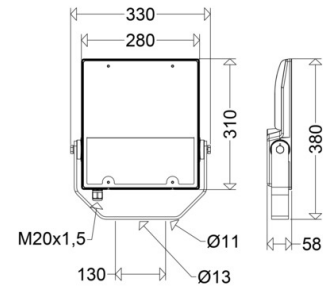

Allgemeine Produktvorteile

- Reduzierung der Typenvielfalt durch variabel einstellbaren Lichtstrom
- einfache, schnelle, werkzeuglose Einstellung des Lichtstroms vor Ort mittels Schalter im von außen zugängigen Anschlussraum, nachträglich jederzeit änderbar
- hohe Flexibilität durch nahezu stufenlose Einstellung des Lichtstroms
- ausgezeichnetes Thermomanagement durch direkte Anbindung der LED-Module an das Alu-Druckgussgehäuse, große Kühlfläche, hervorragende Wärmeableitung
- gleichmäßige Ausleuchtung durch die Multi-Layer Technologie, d.h. jede einzelne LED beleuchtet die gesamte Fläche, die LVK der einzelnen LED überlagern sich
- schneller elektrischer Anschluss durch von außen zugängigen Anschlussraum
- keine Lichtemission in den oberen Halbraum, ULOR=0
- umweltfreundlich, alle auf 10% dimmbaren Ausführungen mit Farbtemperatur bis max. 3.000 K erfüllen die Dark Sky Anforderungen
- nachhaltig, Komponenten austauschbar
- zukunftssicher durch Verwendung Zhaga-konformer LED-Module
- GreenLine-Leuchte, herausragend nachhaltig designt

Einsatzbereiche

Industriegelände, Lagerplätze, Terminals, Baustellen, Akzentbeleuchtung, Gebäude- und Fassadenanstrahlung etc.