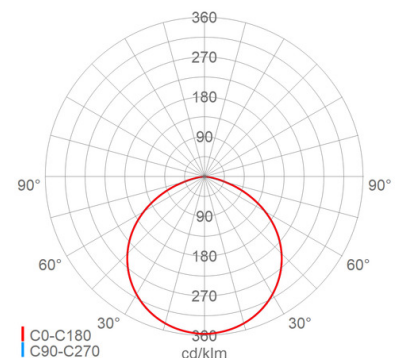

Allgemeine Produktvorteile

- Reduzierung der Typenvielfalt durch variabel einstellbaren Lichtstrom
- einfache, schnelle, werkzeuglose Einstellung des Lichtstroms vor Ort mittels Schalter im von außen zugängigen Anschlussraum, nachträglich jederzeit änderbar
- hohe Flexibilität durch nahezu stufenlose Einstellung des Lichtstroms
- ausgezeichnetes Thermomanagement durch direkte Anbindung der LED-Module an das Alu-Druckgussgehäuse, große Kühlfläche, hervorragende Wärmeableitung
- gleichmäßige Ausleuchtung durch die Multi-Layer Technologie, d.h. jede einzelne LED beleuchtet die gesamte Fläche, die LVK der einzelnen LED überlagern sich
- schneller elektrischer Anschluss durch von außen zugängigen Anschlussraum
- keine Lichtemission in den oberen Halbraum, ULOR=0
- umweltfreundlich, alle auf 10% dimmbaren Ausführungen mit Farbtemperatur bis max. 3.000K erfüllen die Dark Sky Anforderungen
- nachhaltig, Komponenten austauschbar
- zukunftssicher durch Verwendung Zhaga konformer LED-Module
- GreenLine-Leuchte, herausragend nachhaltig designt

Einsatzbereiche

Industriegelände, Lagerplätze, Terminals, Baustellen, Akzentbeleuchtung, Gebäude- und Fassadenanstrahlung etc.