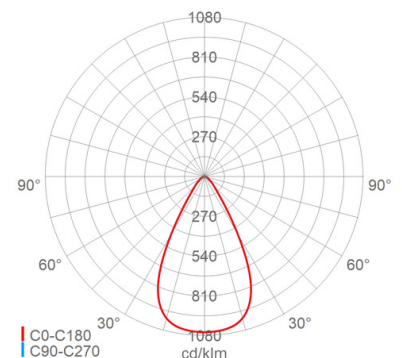

Allgemeine Produktvorteile

- Reduzierung der Typenvielfalt durch variabel einstellbaren Lichtstrom
- einfache, schnelle, werkzeuglose Einstellung des Lichtstroms vor Ort mittels Schalter im von außen zugängigen Anschlussraum, nachträglich jederzeit änderbar
- hohe Flexibilität durch nahezu stufenlose Einstellung des Lichtstroms
- ausgezeichnetes Thermomanagement durch direkte Anbindung der LED-Module an das Alu-Druckgussgehäuse, große Kühlfläche, hervorragende Wärmeableitung
- gleichmäßige Ausleuchtung durch die Multi-Layer Technologie, d.h. jede einzelne LED beleuchtet die gesamte Fläche, die LVK der einzelnen LED überlagern sich
- schneller elektrischer Anschluss durch von außen zugängigen Anschlussraum
- keine Lichtemission in den oberen Halbraum, ULOR=0
- umweltfreundlich, alle auf 10% dimmbaren Ausführungen mit Farbtemperatur bis max. 3.000K erfüllen die Dark Sky Anforderungen
- nachhaltig, Komponenten austauschbar
- zukunftssicher durch Verwendung Zhaga konformer LED-Module
- GreenLine-Leuchte, herausragend nachhaltig designt

Einsatzbereiche

Industriegelände, Lagerplätze, Terminals, Baustellen, Akzentbeleuchtung, Gebäude- und Fassadenanstrahlung etc.