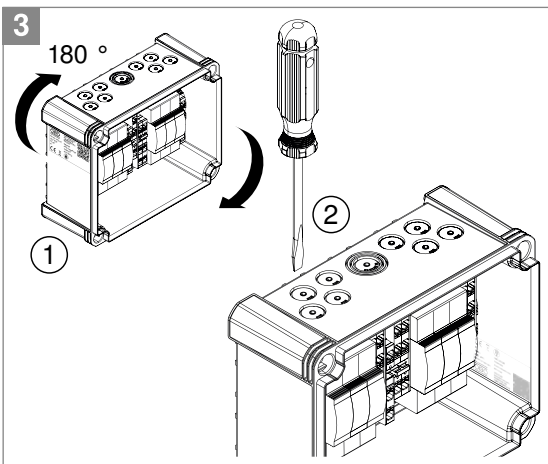

Technische Daten/Technical Data/ Datos técnicos/ Технические характеристики

Gehäuseabmessungen/Housing dimensions/ Dimensiones de la carcasa/ Размеры корпуса	240 x 190 x 115 mm	
IP-Schutzart/IP protection rating/Grado de protección IP/Степень защиты IP	66	
Typ/Type/Типо/Тип	PVG-C1000K 220	PVG-BC900K 220
Artikel-Nr./Item no./ N.° de artículo/ Apr. №	5088445	5088440
U _{c DC}	1000 V/B	900 V/B
LPZ	1 ->2	0 ->2
U _P	4,0 kV/kB	3,0 kV/kB
I _n	20 kA/kA	30 kA/kA
I _{max}	40 kA/kA	50 kA/kA
I _{imp}	—	7 kA
°C	-40 °C - + 80 °C от -40 °C до + 80 °C	

**PVG-BC900K 220
PVG-C1000K 220**

- DE** Generatoranschlusskasten
Montageanleitung
- EN** Combiner box
Mounting instructions
- ES** Caja de conexiones del generador
Instrucciones de montaje
- RU** Соединительная коробка генератора
Инструкция по монтажу

Anschlussdaten/ Connection data/ Datos de conexión/ Параметры подключения

Artikel-Nr./Item no./ N.° de artículo/ Apr. №	5088445		5088440	
Typ/Type/Типо/Тип	PVG-C1000K 220		PVG-C900K 220	
Leiter/Conductor/ Conductor/Провод	+ / -	PE	+ / -	PE
Eindrähtig (starr)/ Single-wire (rigid)/ Unifilar (rígido)/Однопроволочный (неподвижный)	0,5 - 10 mm ² / 0,5- 10 mm ²	0,5 - 10 mm ² / 0,5- 10 mm ²	0,5 - 10 mm ² / 0,5- 10 mm ²	2,5 - 25 mm ² / 2,5-25 mm ²
Feindrähtig/Fine-wire/ De hilo fino/ Тонкопроволочный	0,5 - 10 mm ² / 0,5- 10 mm ²	0,5 - 10 mm ² / 0,5- 10 mm ²	0,5 - 10 mm ² / 0,5- 10 mm ²	2,5 - 25 mm ² / 2,5-25 mm ²
Feindrähtig (mit Aderendhülse)/ Fine-wire (with wire end sleeve)/De hilo fino (con virola de cable)/ Тонкопроволочный (с кабельным зажимом)	0,5 - 6 mm ² / 0,5- 6 mm ²	0,5 - 6 mm ² / 0,5- 6 mm ²	0,5 - 6 mm ² / 0,5- 6 mm ²	2,5 - 16 mm ² / 2,5-16 mm ²
Abisolierlänge/Stripped length/ Longitud de pelado/ Длина зачистки провода	12 mm/ 12 mm	12 mm/ 12 mm	12 mm/ 12 mm	18mm/ 18 mm