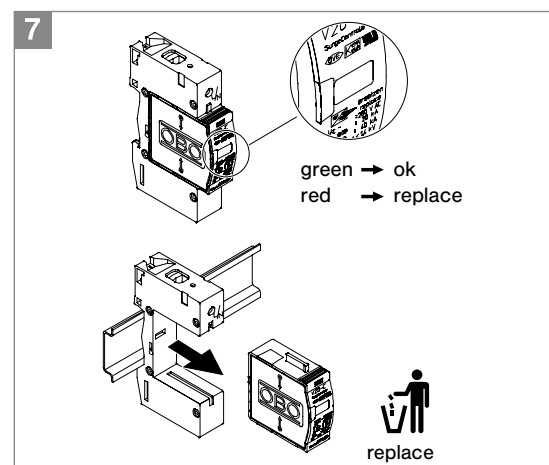

Technische Daten/Technical Data/ Datos técnicos/ Технические характеристики

Gehäuseabmessungen/Housing dimensions/ Dimensiones de la carcasa/ Размеры корпуса	240 x 190 x 115 mm	
IP-Schutzart/IP protection rating/Grado de protección IP/Степень защиты IP	66	
Typ/Type/Типо/Тип	PVG-C1000K 220	PVG-BC900K 220
Artikel-Nr./Item no./ N.° de artículo/ Apr. №	5088445	5088440
U _{c DC}	1000 V/B	900 V/B
LPZ	1 ->2	0 ->2
U _P	4,0 kV/kB	3,0 kV/kB
I _n	20 kA/kA	30 kA/kA
I _{max}	40 kA/kA	50 kA/kA
I _{imp}	—	7 kA
°C	-40 °C - + 80 °C от -40 °C до + 80 °C	

Anschlussdaten/ Connection data/ Datos de conexión/ Параметры подключения

Artikel-Nr./Item no./ N.° de artículo/ Apr. №	5088445		5088440	
Typ/Type/Типо/Тип	PVG-C1000K 220		PVG-C900K 220	
Leiter/Conductor/ Conductor/Провод	+ / -	PE	+ / -	PE
Eindrähtig (starr)/ Single-wire (rigid)/ Unifilar (rígido)/Однопроволочный (неподвижный)	0,5 - 10 mm ² / 0,5- 10 mm ²	0,5 - 10 mm ² / 0,5- 10 mm ²	0,5 - 10 mm ² / 0,5- 10 mm ²	2,5 - 25 mm ² / 2,5-25 mm ²
Feindrähtig/Fine-wire/ De hilo fino/ Тонкопроволочный	0,5 - 10 mm ² / 0,5- 10 mm ²	0,5 - 10 mm ² / 0,5- 10 mm ²	0,5 - 10 mm ² / 0,5- 10 mm ²	2,5 - 25 mm ² / 2,5-25 mm ²
Feindrähtig (mit Aderendhülse)/ Fine-wire (with wire end sleeve)/De hilo fino (con virola de cable)/ Тонкопроволочный (с кабельным зажимом)	0,5 - 6 mm ² / 0,5- 6 mm ²	0,5 - 6 mm ² / 0,5- 6 mm ²	0,5 - 6 mm ² / 0,5- 6 mm ²	2,5 - 16 mm ² / 2,5-16 mm ²
Abisolierlänge/Stripped length/ Longitud de pelado/ Длина зачистки провода	12 mm/ 12 mm	12 mm/ 12 mm	12 mm/ 12 mm	18mm/ 18 mm