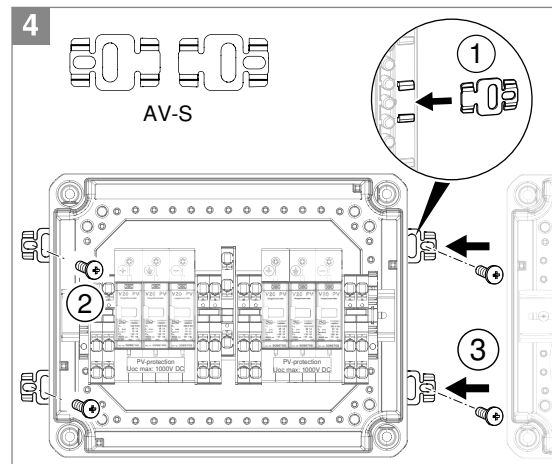

Technische Daten/Technical Data/ Datos técnicos/ Технические характеристики

Gehäuseabmessungen/Housing dimensions/ Dimensiones de la carcasa/ Размеры корпуса	240 x 190 x 115 mm	
IP-Schutzart/IP protection rating/Grado de protección IP/Степень защиты IP	66	
Typ/Type/Типо/Тип	PVG-C1000K 220	PVG-BC900K 220
Artikel-Nr./Item no./ N.° de artículo/ Apr. №	5088445	5088440
U _{c DC}	1000 V/B	900 V/B
LPZ	1 ->2	0 ->2
U _P	4,0 kV/kB	3,0 kV/kB
I _n	20 kA/kA	30 kA/kA
I _{max}	40 kA/kA	50 kA/kA
I _{imp}	—	7 kA
°C	-40 °C - + 80 °C от -40 °C до + 80 °C	

**PVG-BC900K 220
PVG-C1000K 220**

- DE** Generatoranschlusskasten
Montageanleitung
- EN** Combiner box
Mounting instructions
- ES** Caja de conexiones del generador
Instrucciones de montaje
- RU** Соединительная коробка генератора
Инструкция по монтажу

Anschlussdaten/ Connection data/ Datos de conexión/ Параметры подключения

Artikel-Nr./Item no./ N.° de artículo/ Apr. №	5088445		5088440	
Typ/Type/Типо/Тип	PVG-C1000K 220		PVG-C900K 220	
Leiter/Conductor/ Conductor/Провод	+ / -	PE	+ / -	PE
Eindrähtig (starr)/ Single-wire (rigid)/ Unifilar (rígido)/Однопроволочный (неподвижный)	0,5 - 10 mm ² / 0,5- 10 mm ²	0,5 - 10 mm ² / 0,5- 10 mm ²	0,5 - 10 mm ² / 0,5- 10 mm ²	2,5 - 25 mm ² / 2,5-25 mm ²
Feindrähtig/Fine-wire/ De hilo fino/ Тонкопроволочный	0,5 - 10 mm ² / 0,5- 10 mm ²	0,5 - 10 mm ² / 0,5- 10 mm ²	0,5 - 10 mm ² / 0,5- 10 mm ²	2,5 - 25 mm ² / 2,5-25 mm ²
Feindrähtig (mit Aderendhülse)/ Fine-wire (with wire end sleeve)/De hilo fino (con virola de cable)/ Тонкопроволочный (с кабельным зажимом)	0,5 - 6 mm ² / 0,5- 6 mm ²	0,5 - 6 mm ² / 0,5- 6 mm ²	0,5 - 6 mm ² / 0,5- 6 mm ²	2,5 - 16 mm ² / 2,5-16 mm ²
Abisolierlänge/Stripped length/ Longitud de pelado/ Длина зачистки провода	12 mm/ 12 mm	12 mm/ 12 mm	12 mm/ 12 mm	18mm/ 18 mm