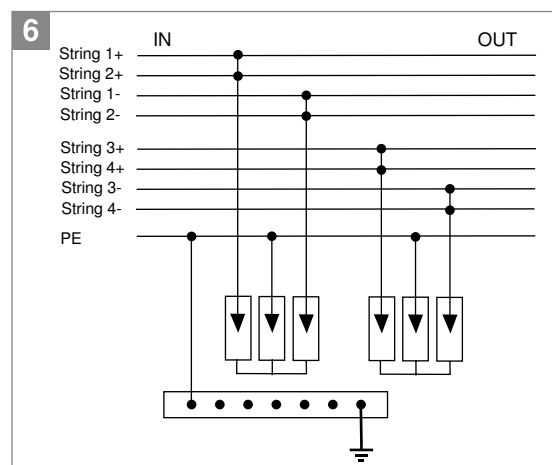

Technische Daten/Technical Data/ Datos técnicos/ Технические характеристики

Gehäuseabmessungen/Housing dimensions/ Dimensiones de la carcasa/ Размеры корпуса	240 x 190 x 115 mm	
IP-Schutzart/IP protection rating/Grado de protección IP/Степень защиты IP	66	
Typ/Type/Типо/Тип	PVG-C1000K 220	PVG-BC900K 220
Artikel-Nr./Item no./ N.° de artículo/ Apr. №	5088445	5088440
U _{c DC}	1000 V/B	900 V/B
LPZ	1 ->2	0 ->2
U _P	4,0 kV/kB	3,0 kV/kB
I _n	20 kA/kA	30 kA/kA
I _{max}	40 kA/kA	50 kA/kA
I _{imp}	—	7 kA
°C	-40 °C - + 80 °C от -40 °C до + 80 °C	

Anschlussdaten/ Connection data/ Datos de conexión/ Параметры подключения

Artikel-Nr./Item no./ N.° de artículo/ Apr. №	5088445		5088440	
Typ/Type/Типо/Тип	PVG-C1000K 220		PVG-C900K 220	
Leiter/Conductor/ Conductor/Провод	+ / -	PE	+ / -	PE
Eindrähtig (starr)/ Single-wire (rigid)/ Unifilar (rígido)/Однопроволочный (неподвижный)	0,5 - 10 mm ² / 0,5- 10 mm ²	0,5 - 10 mm ² / 0,5- 10 mm ²	0,5 - 10 mm ² / 0,5- 10 mm ²	2,5 - 25 mm ² / 2,5-25 mm ²
Feindrähtig/Fine-wire/ De hilo fino/ Тонкопроволочный	0,5 - 10 mm ² / 0,5- 10 mm ²	0,5 - 10 mm ² / 0,5- 10 mm ²	0,5 - 10 mm ² / 0,5- 10 mm ²	2,5 - 25 mm ² / 2,5-25 mm ²
Feindrähtig (mit Aderendhülse)/ Fine-wire (with wire end sleeve)/De hilo fino (con virola de cable)/ Тонкопроволочный (с кабельным зажимом)	0,5 - 6 mm ² / 0,5- 6 mm ²	0,5 - 6 mm ² / 0,5- 6 mm ²	0,5 - 6 mm ² / 0,5- 6 mm ²	2,5 - 16 mm ² / 2,5-16 mm ²
Abisolierlänge/Stripped length/ Longitud de pelado/ Длина зачистки провода	12 mm/ 12 mm	12 mm/ 12 mm	12 mm/ 12 mm	18mm/ 18 mm