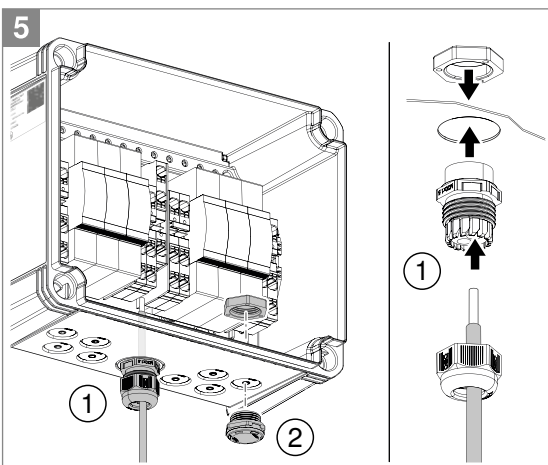

Technische Daten/Technical Data/ Datos técnicos/ Технические характеристики

Gehäuseabmessungen/Housing dimensions/ Dimensiones de la carcasa/ Размеры корпуса	240 x 190 x 115 mm	
IP-Schutzart/IP protection rating/Grado de protección IP/Степень защиты IP	66	
Typ/Type/Типо/Тип	PVG-C1000K 220	PVG-BC900K 220
Artikel-Nr./Item no./ N.° de artículo/ Apr. №	5088445	5088440
U _{c DC}	1000 V/B	900 V/B
LPZ	1 ->2	0 ->2
U _P	4,0 kV/kB	3,0 kV/kB
I _n	20 kA/kA	30 kA/kA
I _{max}	40 kA/kA	50 kA/kA
I _{imp}	—	7 kA
°C	-40 °C - + 80 °C от -40 °C до + 80 °C	

Anschlussdaten/ Connection data/ Datos de conexión/ Параметры подключения

Artikel-Nr./Item no./ N.° de artículo/ Apr. №	5088445		5088440	
Typ/Type/Типо/Тип	PVG-C1000K 220		PVG-C900K 220	
Leiter/Conductor/ Conductor/Провод	+ / -	PE	+ / -	PE
Eindrähtig (starr)/ Single-wire (rigid)/ Unifilar (rígido)/Однопроволочный (неподвижный)	0,5 - 10 mm ² / 0,5- 10 mm ²	0,5 - 10 mm ² / 0,5- 10 mm ²	0,5 - 10 mm ² / 0,5- 10 mm ²	2,5 - 25 mm ² / 2,5-25 mm ²
Feindrähtig/Fine-wire/ De hilo fino/ Тонкопроволочный	0,5 - 10 mm ² / 0,5- 10 mm ²	0,5 - 10 mm ² / 0,5- 10 mm ²	0,5 - 10 mm ² / 0,5- 10 mm ²	2,5 - 25 mm ² / 2,5-25 mm ²
Feindrähtig (mit Aderendhülse)/ Fine-wire (with wire end sleeve)/De hilo fino (con virola de cable)/ Тонкопроволочный (с кабельным зажимом)	0,5 - 6 mm ² / 0,5- 6 mm ²	0,5 - 6 mm ² / 0,5- 6 mm ²	0,5 - 6 mm ² / 0,5- 6 mm ²	2,5 - 16 mm ² / 2,5-16 mm ²
Abisolierlänge/Stripped length/ Longitud de pelado/ Длина зачистки провода	12 mm/ 12 mm	12 mm/ 12 mm	12 mm/ 12 mm	18mm/ 18 mm