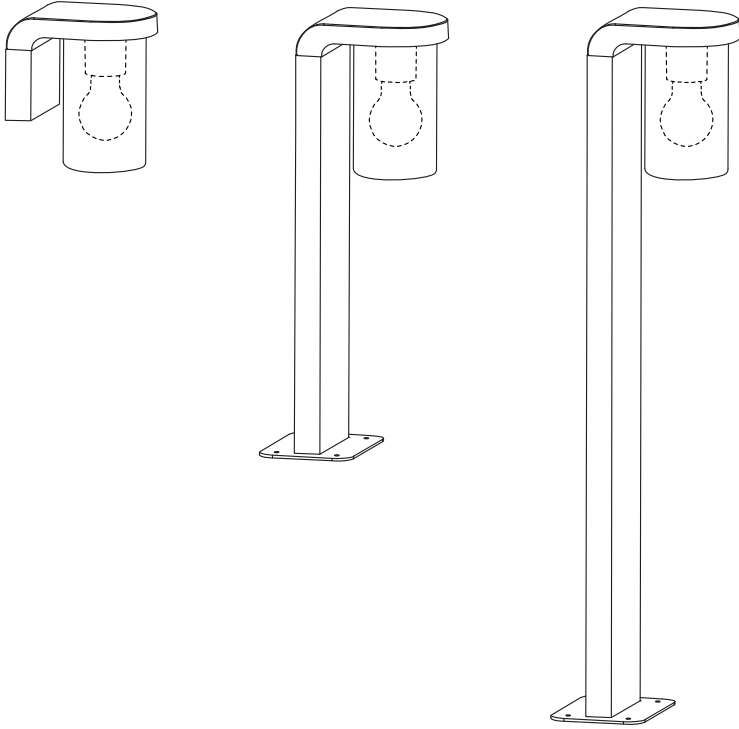

---

**ENDURA® CLASSIC CASCADE**

---

	EAN	W <sub>max.</sub>	⊖ (°C)	V~	Hz
ENDURA CLASSIC CASCADE WALL E27 AMB	4058075554276	25	-20...+40	220-240	50/60
ENDURA CLASSIC CASCADE 50CM E27 AMB	4058075554290	25	-20...+40	220-240	50/60
ENDURA CLASSIC CASCADE 80CM E27 AMB	4058075554313	25	-20...+40	220-240	50/60
ENDURA CLASSIC CASCADE WALL E27	4058075554337	25	-20...+40	220-240	50/60
ENDURA CLASSIC CASCADE 50CM E27	4058075554351	25	-20...+40	220-240	50/60
ENDURA CLASSIC CASCADE 80CM E27	4058075554375	25	-20...+40	220-240	50/60

**1x**

**1055 g**  
4058075554276

**1055 g**  
4058075554337

**1780 g**  
4058075554313

**1780 g**  
4058075554375

**1540 g**  
4058075554290

**1540 g**  
4058075554351

**3x**

**3x**

**4x**

**4x**

mm

	L	W	H
CASCADE WALL AMB	160	120	180
CASCADE 50CM POST AMB	200	160	500
CASCADE 80CM POST AMB	200	160	800
CASCADE WALL	160	120	180
CASCADE 50CM POST	200	160	500
CASCADE 80CM POST	200	160	800