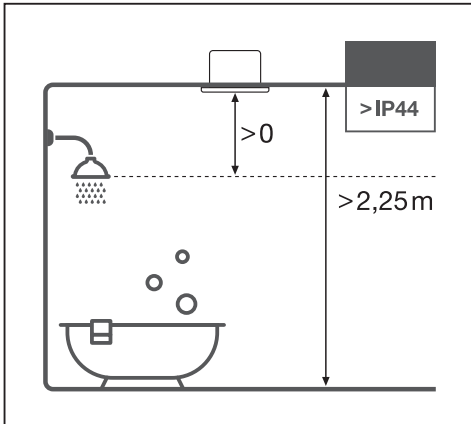

	EAN	 CC mA	 V _{DC}	IP	IK	Ø x h [mm]		 (°C)
SP FIX P 8W 927 PS DIM IP44 WT	4058075799523	180	30 - 40	44/20	05	81x42	0.3 kg	-20...+40
SP FIX P 8W 930 PS DIM IP44 WT	4058075799547	180	30 - 40	44/20	05	81x42	0.3 kg	-20...+40
SP FIX P 8W 940 PS DIM IP44 WT	4058075799561	180	30 - 40	44/20	05	81x42	0.3 kg	-20...+40
SP FIX P 8W 927 PS DIM IP44 BK	4099854000126	180	30 - 40	44/20	05	81x42	0.3 kg	-20...+40
SP FIX P 8W 930 PS DIM IP44 BK	4058075799585	180	30 - 40	44/20	05	81x42	0.3 kg	-20...+40
SP FIX P 8W 930 PS DIM IP44 SI	4058075799608	180	30 - 40	44/20	05	81x42	0.3 kg	-20...+40
SP ADJ P 8W 927 PS DIM IP20 WT	4058075799622	180	30 - 40	20	03	81x43	0.3 kg	-20...+40
SP ADJ P 8W 930 PS DIM IP20 WT	4058075799646	180	30 - 40	20	03	81x43	0.3 kg	-20...+40
SP ADJ P 8W 940 PS DIM IP20 WT	4058075799660	180	30 - 40	20	03	81x43	0.3 kg	-20...+40
SP ADJ P 8W 927 PS DIM IP20 BK	4099854000140	180	30 - 40	20	03	81x43	0.3 kg	-20...+40
SP ADJ P 8W 930 PS DIM IP20 BK	4058075799684	180	30 - 40	20	03	81x43	0.3 kg	-20...+40
SP ADJ P 8W 930 PS DIM IP20 SI	4058075799707	180	30 - 40	20	03	81x43	0.3 kg	-20...+40

SPOT FIX

IP20

IP44

SPOT ADJUST

IP20

IP20

4

- 1 N Blue H03 VV-F 2x0.75 D5.5
- 2 PRI L Brown H05 VV-F 2x1.0 D6.0
- H05 VV-F 2x1.5 D7.5

- 3 SEC LED + Brown H03 VV H2-F 2x0.5
- Blue

H03 VV-F 2 x 0.75 D 5.5
H05 VV-F 2 x 1.0 D 6.0

H05 VV-F 2 x 1.5 D 7.5

	C10	B16	C16
Spot Fix P 8 W	n=210	n=336	n=336
Spot Adjust P 8 W			

5

SPOT FIX
SPOT ADJUST

				
✓	✓	✓	○	
Preset				
				
1 2	1 2	1 2	1 2	
Current (CC)	85mA	140mA	180mA	140mA
Power	4W	6W	8W	6W
% rated lumen	50%	80%	100%	80%