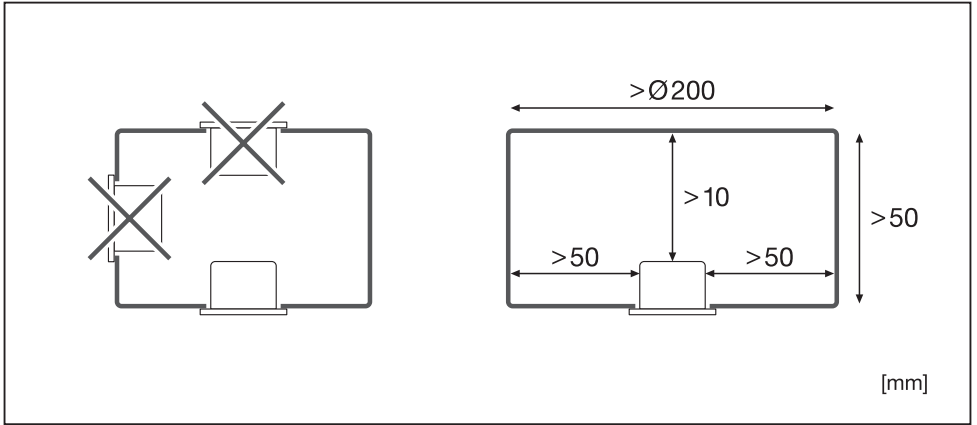

SPOT FIX

IP20

IP44

SPOT ADJUST

IP20

IP20

4

- 1 N Blue H03 VV-F 2x0.75 D5.5
- 2 PRI L Brown H05 VV-F 2x1.0 D6.0
- H05 VV-F 2x1.5 D7.5

- 3 SEC LED + Brown H03 VV H2-F 2x0.5
- Blue

H03 VV-F 2 x 0.75 D 5.5
H05 VV-F 2 x 1.0 D 6.0

H05 VV-F 2 x 1.5 D 7.5

	C10	B16	C16
Spot Fix P 8 W	n=210	n=336	n=336
Spot Adjust P 8 W			

5

SPOT FIX
SPOT ADJUST

				
✓	✓	✓	○	
Preset				
				
1 2	1 2	1 2	1 2	
Current (CC)	85mA	140mA	180mA	140mA
Power	4W	6W	8W	6W
% rated lumen	50%	80%	100%	80%