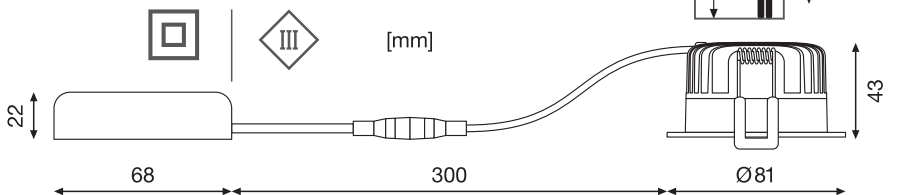

	EAN	 CC mA	 V _{DC}	IP	IK	Ø x h [mm]		 (°C)
SP FIX P 8W 927 PS DIM IP44 WT	4058075799523	180	30 - 40	44/20	05	81x42	0.3 kg	-20...+40
SP FIX P 8W 930 PS DIM IP44 WT	4058075799547	180	30 - 40	44/20	05	81x42	0.3 kg	-20...+40
SP FIX P 8W 940 PS DIM IP44 WT	4058075799561	180	30 - 40	44/20	05	81x42	0.3 kg	-20...+40
SP FIX P 8W 927 PS DIM IP44 BK	4099854000126	180	30 - 40	44/20	05	81x42	0.3 kg	-20...+40
SP FIX P 8W 930 PS DIM IP44 BK	4058075799585	180	30 - 40	44/20	05	81x42	0.3 kg	-20...+40
SP FIX P 8W 930 PS DIM IP44 SI	4058075799608	180	30 - 40	44/20	05	81x42	0.3 kg	-20...+40
SP ADJ P 8W 927 PS DIM IP20 WT	4058075799622	180	30 - 40	20	03	81x43	0.3 kg	-20...+40
SP ADJ P 8W 930 PS DIM IP20 WT	4058075799646	180	30 - 40	20	03	81x43	0.3 kg	-20...+40
SP ADJ P 8W 940 PS DIM IP20 WT	4058075799660	180	30 - 40	20	03	81x43	0.3 kg	-20...+40
SP ADJ P 8W 927 PS DIM IP20 BK	4099854000140	180	30 - 40	20	03	81x43	0.3 kg	-20...+40
SP ADJ P 8W 930 PS DIM IP20 BK	4058075799684	180	30 - 40	20	03	81x43	0.3 kg	-20...+40
SP ADJ P 8W 930 PS DIM IP20 SI	4058075799707	180	30 - 40	20	03	81x43	0.3 kg	-20...+40

SPOT FIX

IP20

IP44

SPOT ADJUST

IP20

IP20

4

- 1 N Blue H03 VV-F 2x0.75 D5.5
- 2 PRI L Brown H05 VV-F 2x1.0 D6.0
- H05 VV-F 2x1.5 D7.5

- 3 SEC LED + Brown H03 VV H2-F 2x0.5
- Blue

H03 VV-F 2 x 0.75 D 5.5
H05 VV-F 2 x 1.0 D 6.0

H05 VV-F 2 x 1.5 D 7.5

	C10	B16	C16
Spot Fix P 8 W	n=210	n=336	n=336
Spot Adjust P 8 W			

5

SPOT FIX
SPOT ADJUST

				
✓	✓	✓	○	
Preset				
				
1 2	1 2	1 2	1 2	
Current (CC)	85mA	140mA	180mA	140mA
Power	4W	6W	8W	6W
% rated lumen	50%	80%	100%	80%