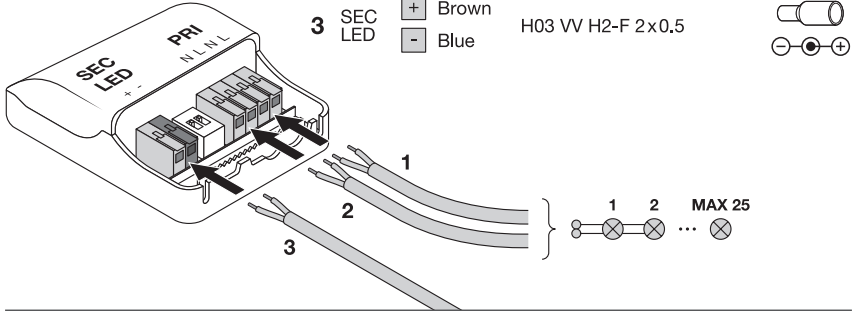

	EAN	 CC mA	 V _{DC}	IP	IK	Ø x h [mm]		 (°C)
SP FIX P 8W 927 PS DIM IP44 WT	4058075799523	180	30 - 40	44/20	05	81x42	0.3 kg	-20...+40
SP FIX P 8W 930 PS DIM IP44 WT	4058075799547	180	30 - 40	44/20	05	81x42	0.3 kg	-20...+40
SP FIX P 8W 940 PS DIM IP44 WT	4058075799561	180	30 - 40	44/20	05	81x42	0.3 kg	-20...+40
SP FIX P 8W 927 PS DIM IP44 BK	4099854000126	180	30 - 40	44/20	05	81x42	0.3 kg	-20...+40
SP FIX P 8W 930 PS DIM IP44 BK	4058075799585	180	30 - 40	44/20	05	81x42	0.3 kg	-20...+40
SP FIX P 8W 930 PS DIM IP44 SI	4058075799608	180	30 - 40	44/20	05	81x42	0.3 kg	-20...+40
SP ADJ P 8W 927 PS DIM IP20 WT	4058075799622	180	30 - 40	20	03	81x43	0.3 kg	-20...+40
SP ADJ P 8W 930 PS DIM IP20 WT	4058075799646	180	30 - 40	20	03	81x43	0.3 kg	-20...+40
SP ADJ P 8W 940 PS DIM IP20 WT	4058075799660	180	30 - 40	20	03	81x43	0.3 kg	-20...+40
SP ADJ P 8W 927 PS DIM IP20 BK	4099854000140	180	30 - 40	20	03	81x43	0.3 kg	-20...+40
SP ADJ P 8W 930 PS DIM IP20 BK	4058075799684	180	30 - 40	20	03	81x43	0.3 kg	-20...+40
SP ADJ P 8W 930 PS DIM IP20 SI	4058075799707	180	30 - 40	20	03	81x43	0.3 kg	-20...+40

SPOT FIX

IP20

IP44

SPOT ADJUST

IP20

IP20

4

- 1 N Blue H03 VV-F 2x0.75 D5.5
- 2 PRI L Brown H05 VV-F 2x1.0 D6.0
- H05 VV-F 2x1.5 D7.5

- 3 SEC LED + Brown H03 VV H2-F 2x0.5
- Blue

H03 VV-F 2 x 0.75 D 5.5
H05 VV-F 2 x 1.0 D 6.0

H05 VV-F 2 x 1.5 D 7.5

	C10	B16	C16
Spot Fix P 8 W	n=210	n=336	n=336
Spot Adjust P 8 W			

5

SPOT FIX
SPOT ADJUST

				
✓	✓	✓	○	
Preset				
				
1 2	1 2	1 2	1 2	
Current (CC)	85mA	140mA	180mA	140mA
Power	4W	6W	8W	6W
% rated lumen	50%	80%	100%	80%

SP RING D100

EAN 4099854136511
(WHITE)
EAN 4099854136542
(BLACK)

SP RING D133

EAN 4099854013355
(WHITE)
EAN 4099854013386
(BLACK)

SP RING D180

EAN 4099854013416 (WHITE)
EAN 4099854013447 (BLACK)

CONNECTOR BOX 3 POLE