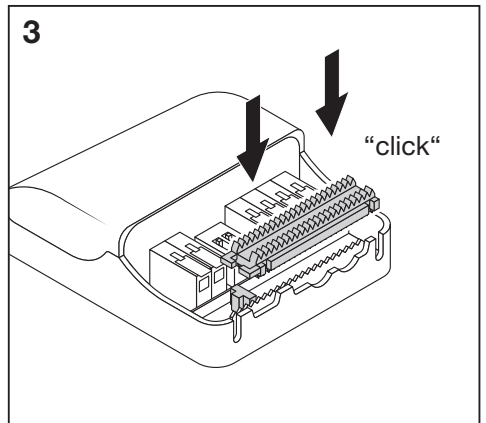

SPOT FIX

IP20

IP44

SPOT ADJUST

IP20

IP20

4

- 1 N Blue H03 VV-F 2x0.75 D5.5
- 2 PRI L Brown H05 VV-F 2x1.0 D6.0
- H05 VV-F 2x1.5 D7.5