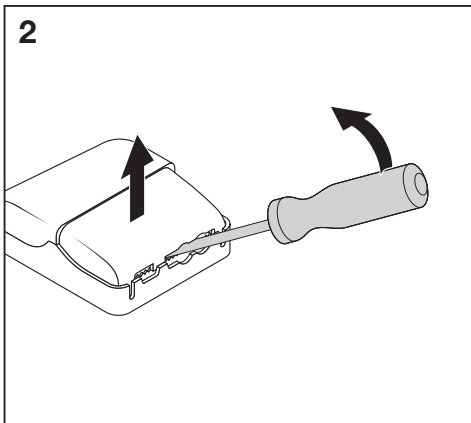

SPOT FIX

IP20

IP44

SPOT ADJUST

IP20

IP20

4

- 1 N Blue H03 VV-F 2x0.75 D5.5
- 2 PRI L Brown H05 VV-F 2x1.0 D6.0
- H05 VV-F 2x1.5 D7.5