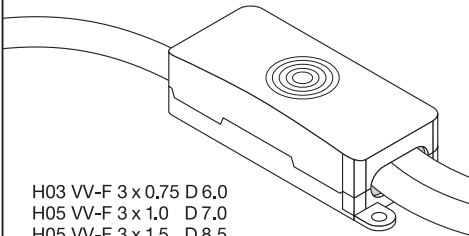

SP RING D100

EAN 4099854136511
(WHITE)
EAN 4099854136542
(BLACK)

SP RING D133

EAN 4099854013355
(WHITE)
EAN 4099854013386
(BLACK)

SP RING D180

EAN 4099854013416 (WHITE)
EAN 4099854013447 (BLACK)

CONNECTOR BOX 3 POLE

EAN 4099854013508

H03 VV-F 3 x 0,75 D 6,0
H05 VV-F 3 x 1,0 D 7,0
H05 VV-F 3 x 1,5 D 8,5

SP DRIVER DALI

EAN 4099854089558

≥ 1.50m

≥ 2.50m

FR

Cet appareil et ses accessoires se recyclent