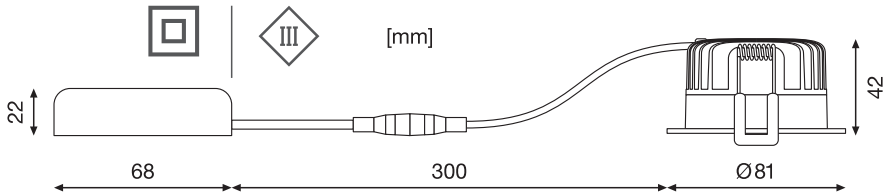

SPOT FIX

IP20

IP44

SPOT ADJUST

IP20

IP20