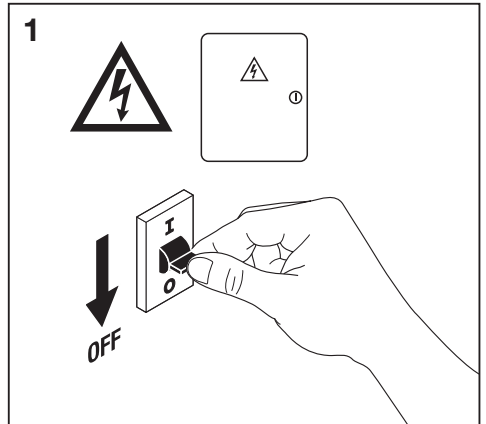

SPOT FIX

IP20

IP44

SPOT ADJUST

IP20

IP20

4

- 1 N Blue H03 VV-F 2x0.75 D5.5
- 2 PRI L Brown H05 VV-F 2x1.0 D6.0
- H05 VV-F 2x1.5 D7.5