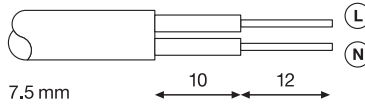

	EAN	 CC mA	 V _{DC}	IP	IK	Ø x h [mm]		 (°C)
SP FIX P 8W 927 PS DIM IP44 WT	4058075799523	180	30 - 40	44/20	05	81x42	0.3 kg	-20...+40
SP FIX P 8W 930 PS DIM IP44 WT	4058075799547	180	30 - 40	44/20	05	81x42	0.3 kg	-20...+40
SP FIX P 8W 940 PS DIM IP44 WT	4058075799561	180	30 - 40	44/20	05	81x42	0.3 kg	-20...+40
SP FIX P 8W 927 PS DIM IP44 BK	4099854000126	180	30 - 40	44/20	05	81x42	0.3 kg	-20...+40
SP FIX P 8W 930 PS DIM IP44 BK	4058075799585	180	30 - 40	44/20	05	81x42	0.3 kg	-20...+40
SP FIX P 8W 930 PS DIM IP44 SI	4058075799608	180	30 - 40	44/20	05	81x42	0.3 kg	-20...+40
SP ADJ P 8W 927 PS DIM IP20 WT	4058075799622	180	30 - 40	20	03	81x43	0.3 kg	-20...+40
SP ADJ P 8W 930 PS DIM IP20 WT	4058075799646	180	30 - 40	20	03	81x43	0.3 kg	-20...+40
SP ADJ P 8W 940 PS DIM IP20 WT	4058075799660	180	30 - 40	20	03	81x43	0.3 kg	-20...+40
SP ADJ P 8W 927 PS DIM IP20 BK	4099854000140	180	30 - 40	20	03	81x43	0.3 kg	-20...+40
SP ADJ P 8W 930 PS DIM IP20 BK	4058075799684	180	30 - 40	20	03	81x43	0.3 kg	-20...+40
SP ADJ P 8W 930 PS DIM IP20 SI	4058075799707	180	30 - 40	20	03	81x43	0.3 kg	-20...+40

SPOT FIX

IP20

IP44

SPOT ADJUST

IP20

IP20

4

- 1 N Blue H03 VV-F 2x0.75 D5.5
- 2 PRI L Brown H05 VV-F 2x1.0 D6.0
- H05 VV-F 2x1.5 D7.5

- 3 SEC LED + Brown H03 VV H2-F 2x0.5
- Blue

H03 VV-F 2 x 0.75 D 5.5
H05 VV-F 2 x 1.0 D 6.0

H05 VV-F 2 x 1.5 D 7.5

	C10	B16	C16
Spot Fix P 8 W	n=210	n=336	n=336
Spot Adjust P 8 W			

5

SPOT FIX
SPOT ADJUST

				
✓	✓	✓	○	
Preset				
				
1 2	1 2	1 2	1 2	
Current (CC)	85mA	140mA	180mA	140mA
Power	4W	6W	8W	6W
% rated lumen	50%	80%	100%	80%