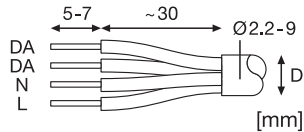

EAN 4099854013508

H03 VV-F 3 x 0,75 D 6,0
H05 VV-F 3 x 1,0 D 7,0
H05 VV-F 3 x 1,5 D 8,5

SP DRIVER DALI

EAN 4099854089558

≥ 1.50m

≥ 2.50m

FR

Cet appareil et ses accessoires se recyclent