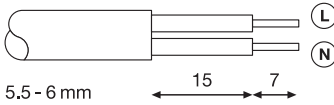

	EAN	 CC mA	 V _{DC}	IP	IK	Ø x h [mm]		 (°C)
SP FIX P 8W 927 PS DIM IP44 WT	4058075799523	180	30 - 40	44/20	05	81x42	0.3 kg	-20...+40
SP FIX P 8W 930 PS DIM IP44 WT	4058075799547	180	30 - 40	44/20	05	81x42	0.3 kg	-20...+40
SP FIX P 8W 940 PS DIM IP44 WT	4058075799561	180	30 - 40	44/20	05	81x42	0.3 kg	-20...+40
SP FIX P 8W 927 PS DIM IP44 BK	4099854000126	180	30 - 40	44/20	05	81x42	0.3 kg	-20...+40
SP FIX P 8W 930 PS DIM IP44 BK	4058075799585	180	30 - 40	44/20	05	81x42	0.3 kg	-20...+40
SP FIX P 8W 930 PS DIM IP44 SI	4058075799608	180	30 - 40	44/20	05	81x42	0.3 kg	-20...+40
SP ADJ P 8W 927 PS DIM IP20 WT	4058075799622	180	30 - 40	20	03	81x43	0.3 kg	-20...+40
SP ADJ P 8W 930 PS DIM IP20 WT	4058075799646	180	30 - 40	20	03	81x43	0.3 kg	-20...+40
SP ADJ P 8W 940 PS DIM IP20 WT	4058075799660	180	30 - 40	20	03	81x43	0.3 kg	-20...+40
SP ADJ P 8W 927 PS DIM IP20 BK	4099854000140	180	30 - 40	20	03	81x43	0.3 kg	-20...+40
SP ADJ P 8W 930 PS DIM IP20 BK	4058075799684	180	30 - 40	20	03	81x43	0.3 kg	-20...+40
SP ADJ P 8W 930 PS DIM IP20 SI	4058075799707	180	30 - 40	20	03	81x43	0.3 kg	-20...+40

SPOT FIX

IP20

IP44

SPOT ADJUST

IP20

IP20

4

- 1 N Blue H03 VV-F 2x0.75 D5.5
- 2 PRI L Brown H05 VV-F 2x1.0 D6.0
- H05 VV-F 2x1.5 D7.5

- 3 SEC LED + Brown H03 VV H2-F 2x0.5
- Blue

H03 VV-F 2 x 0.75 D 5.5
H05 VV-F 2 x 1.0 D 6.0

H05 VV-F 2 x 1.5 D 7.5

	C10	B16	C16
Spot Fix P 8 W	n=210	n=336	n=336
Spot Adjust P 8 W			

5

SPOT FIX
SPOT ADJUST

				
✓	✓	✓	○	
Preset				
				
1 2	1 2	1 2	1 2	
Current (CC)	85mA	140mA	180mA	140mA
Power	4W	6W	8W	6W
% rated lumen	50%	80%	100%	80%