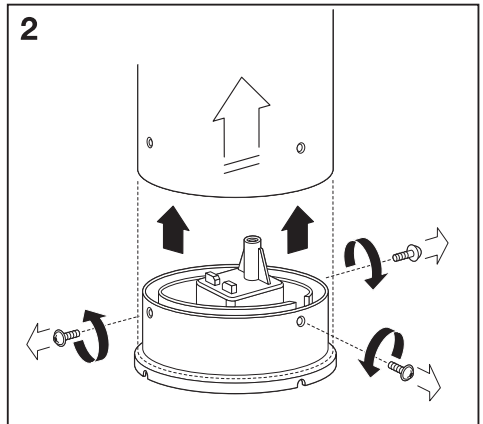

ENDURA® STYLE CYLINDER

	EAN	W	lm Light Source	lm Output	K	⊃ (°C)	V~	mA	Hz	DF	
ENDURA STYLE CYLINDER 50CM 6W ST	4058075205376	6	660	360	3000	-20...+40	220-240	40	50/60	>0.5	15000
ENDURA STYLE CYLINDER 80CM 6W ST	4058075205390	6	660	360	3000	-20...+40	220-240	40	50/60	>0.5	15000

	EAN	This product contains a light source of energy efficiency class	Contained Light Source
ENDURA STYLE CYLINDER 50CM 6W ST	4058075205376	E	
ENDURA STYLE CYLINDER 80CM 6W ST	4058075205390	E	

Points de collecte sur www.quefairedemesdechets.fr