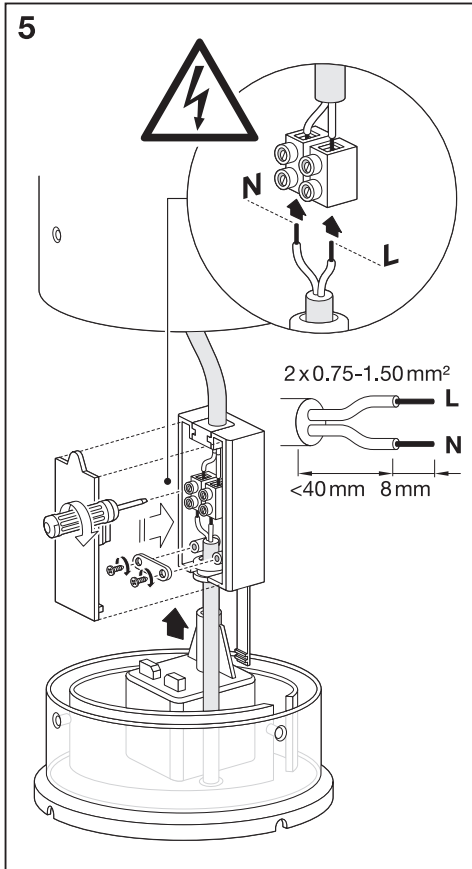

ENDURA® STYLE CYLINDER

	EAN	W	lm Light Source	lm Output	K	⊃ (°C)	V~	mA	Hz	DF	
ENDURA STYLE CYLINDER 50CM 6W ST	4058075205376	6	660	360	3000	-20...+40	220-240	40	50/60	>0.5	15000
ENDURA STYLE CYLINDER 80CM 6W ST	4058075205390	6	660	360	3000	-20...+40	220-240	40	50/60	>0.5	15000

	EAN	This product contains a light source of energy efficiency class	Contained Light Source
ENDURA STYLE CYLINDER 50CM 6W ST	4058075205376	E	
ENDURA STYLE CYLINDER 80CM 6W ST	4058075205390	E	

Points de collecte sur www.quefairedemesdechets.fr