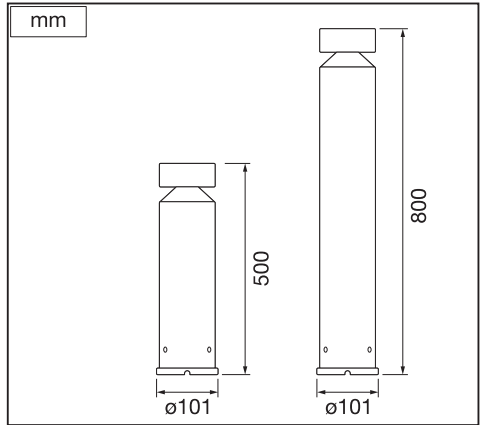

ENDURA® STYLE CYLINDER

	EAN	W	lm Light Source	lm Output	K	⊃ (°C)	V~	mA	Hz	DF	
ENDURA STYLE CYLINDER 50CM 6W ST	4058075205376	6	660	360	3000	-20...+40	220-240	40	50/60	>0.5	15000
ENDURA STYLE CYLINDER 80CM 6W ST	4058075205390	6	660	360	3000	-20...+40	220-240	40	50/60	>0.5	15000

	EAN	This product contains a light source of energy efficiency class	Contained Light Source
ENDURA STYLE CYLINDER 50CM 6W ST	4058075205376	E	
ENDURA STYLE CYLINDER 80CM 6W ST	4058075205390	E	

Points de collecte sur www.quefairedemesdechets.fr