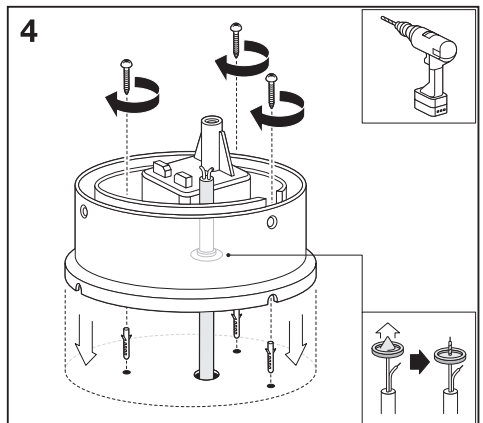

ENDURA® STYLE CYLINDER

	EAN	W	lm Light Source	lm Output	K	⊃ (°C)	V~	mA	Hz	DF	
ENDURA STYLE CYLINDER 50CM 6W ST	4058075205376	6	660	360	3000	-20...+40	220-240	40	50/60	>0.5	15000
ENDURA STYLE CYLINDER 80CM 6W ST	4058075205390	6	660	360	3000	-20...+40	220-240	40	50/60	>0.5	15000

	EAN	This product contains a light source of energy efficiency class	Contained Light Source
ENDURA STYLE CYLINDER 50CM 6W ST	4058075205376	E	
ENDURA STYLE CYLINDER 80CM 6W ST	4058075205390	E	

Points de collecte sur www.quefairedemesdechets.fr