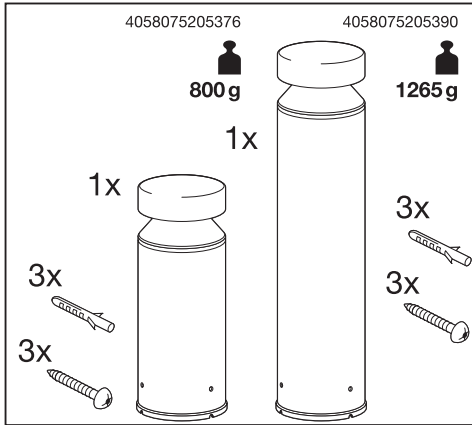

ENDURA® STYLE CYLINDER

	EAN	W	lm Light Source	lm Output	K	⊃ (°C)	V~	mA	Hz	DF	
ENDURA STYLE CYLINDER 50CM 6W ST	4058075205376	6	660	360	3000	-20...+40	220-240	40	50/60	>0.5	15000
ENDURA STYLE CYLINDER 80CM 6W ST	4058075205390	6	660	360	3000	-20...+40	220-240	40	50/60	>0.5	15000

	EAN	This product contains a light source of energy efficiency class	Contained Light Source
ENDURA STYLE CYLINDER 50CM 6W ST	4058075205376	E	
ENDURA STYLE CYLINDER 80CM 6W ST	4058075205390	E	

Points de collecte sur www.quefairedemesdechets.fr