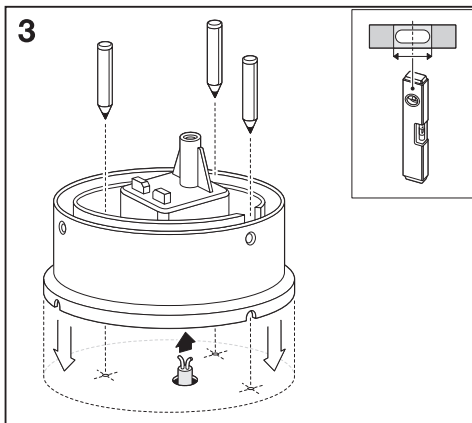

ENDURA® STYLE CYLINDER

	EAN	W	lm Light Source	lm Output	K	⊃ (°C)	V~	mA	Hz	DF	
ENDURA STYLE CYLINDER 50CM 6W ST	4058075205376	6	660	360	3000	-20...+40	220-240	40	50/60	>0.5	15000
ENDURA STYLE CYLINDER 80CM 6W ST	4058075205390	6	660	360	3000	-20...+40	220-240	40	50/60	>0.5	15000

	EAN	This product contains a light source of energy efficiency class	Contained Light Source
ENDURA STYLE CYLINDER 50CM 6W ST	4058075205376	E	
ENDURA STYLE CYLINDER 80CM 6W ST	4058075205390	E	

Points de collecte sur www.quefairedemesdechets.fr