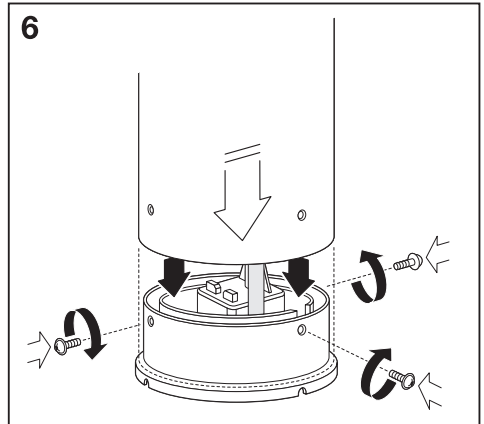

ENDURA® STYLE CYLINDER

	EAN	W	lm Light Source	lm Output	K	⊃ (°C)	V~	mA	Hz	DF	
ENDURA STYLE CYLINDER 50CM 6W ST	4058075205376	6	660	360	3000	-20...+40	220-240	40	50/60	>0.5	15000
ENDURA STYLE CYLINDER 80CM 6W ST	4058075205390	6	660	360	3000	-20...+40	220-240	40	50/60	>0.5	15000

	EAN	This product contains a light source of energy efficiency class	Contained Light Source
ENDURA STYLE CYLINDER 50CM 6W ST	4058075205376	E	
ENDURA STYLE CYLINDER 80CM 6W ST	4058075205390	E	

Points de collecte sur www.quefairedemesdechets.fr