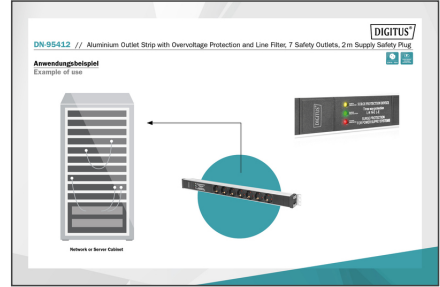

Weitere Anwendungsbilder:

Aluminium Outlet Strip with Overvoltage Protection and Line Filter, 7 Safety Outlets, 2m Supply Safety Plug