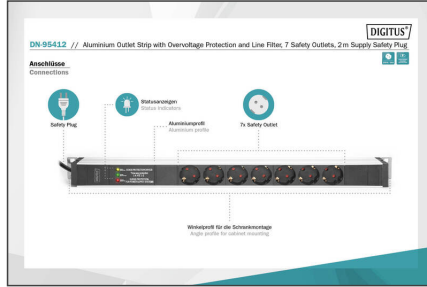

Weitere Anwendungsbilder:

Aluminium Outlet Strip with Overvoltage Protection and Line Filter, 7 Safety Outlets, 2m Supply Safety Plug