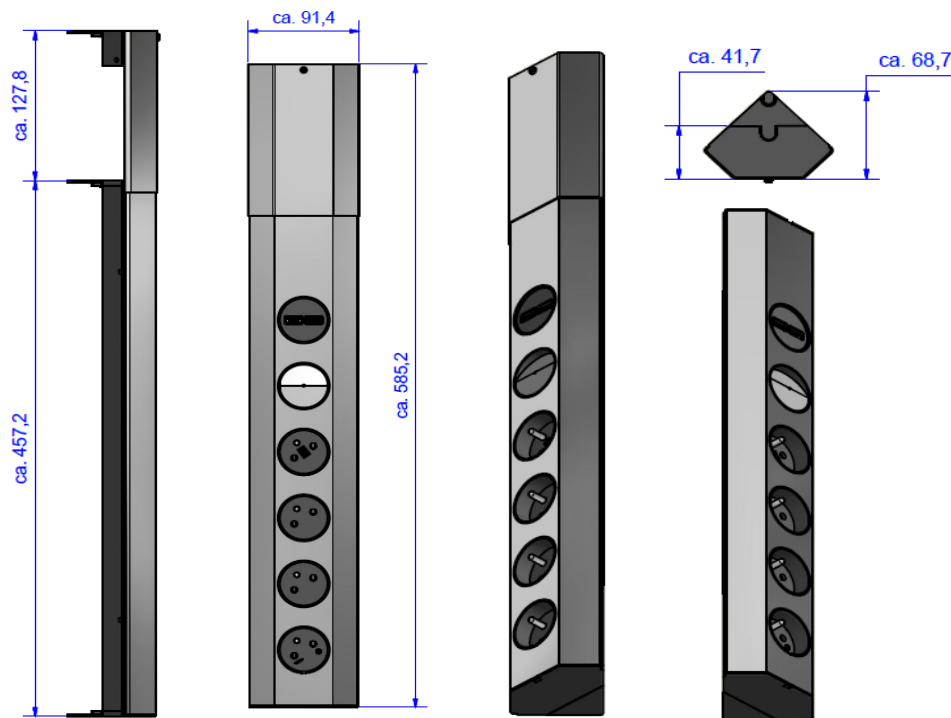

Skizze / Bild

<p>CASIA</p> <p>Beschreibung:</p> <ul style="list-style-type: none"> • Universell einsetzbare Elektrifizierungseinheit • Montage in der Ecke oder an der Wand • Die CASIA verfügt über vier Schutzkontaktsteckdosen, einen Schalter und einen USB-Doppelcharger • Nachträglicher Einbau möglich 	<p>CASIA</p> <p>Description:</p> <ul style="list-style-type: none"> • Universal electrification unit • The unit can be mounted in the corner as well as on the wall • The CASIA has four French type sockets, one switch and one USB double charger • Suitable for retrofitting
<p>Steckdosen:</p> <ul style="list-style-type: none"> • Nach IEC60884, NF-C61314 • 2-polig mit Schutzkontakt; • 16A/3680W, 250V~, IP20 • Mit erhöhtem Berührungsschutz • Mit Schalter 	<p>Sockets:</p> <ul style="list-style-type: none"> • Norm: IEC60884, NF-C61314 • 2-pole with earthing contact; • 16A/3680W, 250V~, IP20 • With shutter • With switch
<p>USB-Charger</p> <ul style="list-style-type: none"> • Doppelcharger 3,1A / 5VDC 	<p>USB charger</p> <ul style="list-style-type: none"> • Double charger 3,1A / 5VDC
<p>Leitung:</p> <ul style="list-style-type: none"> • 2,0m H05VV-F 3G1,5mm² schwarz • Mit beigelegtem Schutzkontakt-Montagestecker schwarz 	<p>Connection:</p> <ul style="list-style-type: none"> • 2,0m H05VV-F 3G1,5mm² black • German type mounting plug black enclosed
<p>Material:</p> <ul style="list-style-type: none"> • Grundkörper/Steckdosenteile: Kunststoff PA6 • Frontblende: Aluminiumprofil gebürstet 	<p>Material:</p> <ul style="list-style-type: none"> • Base body/Socket outlet: Plastic PA6 • Front panel: Aluminium brushed semi-glossy
<p>Abmessungen:</p> <ul style="list-style-type: none"> • Höhe inkl. Ausgleichsprofil: ca. 585 mm • Höhe ohne Ausgleichsprofil: ca. 458 mm • Tiefe bei Wandmontage: ca. 42 mm • Tiefe bei Eckmontage: ca. 69 mm • Breite: ca. 92 mm 	<p>Measurements:</p> <ul style="list-style-type: none"> • Height incl. adjustment profile: approx. 585 mm • Height without adjustment profile: approx. 458 mm • Depth for wall installation: approx. 42 mm • Depth for corner installation: approx. 69 mm • Width: approx. 92 mm
<p>Einsatzbedingungen:</p> <ul style="list-style-type: none"> • Lagerung und Transport von -5°C bis 40°C • Montage und Einsatz von 17°C bis 35°C 	<p>Conditions of use:</p> <ul style="list-style-type: none"> • Stock and transport from -5°C up to 40°C • Installation and use from 17°C up to 35°C
<p>Lieferform:</p> <ul style="list-style-type: none"> • In Kartonbox verpackt 	<p>Delivery form:</p> <ul style="list-style-type: none"> • Packed in carton box
<p>Lieferumfang:</p> <ul style="list-style-type: none"> • 1x Steckdosenleiste zur Wand- und Eckmontage • 1x Höhenausgleichsprofil • 1x Montageanleitung • 1x Montagestecker 	<p>Scope of delivery:</p> <ul style="list-style-type: none"> • 1x Socket outlet for wall and corner installation • 1x Height adjustment profile • 1x Assembly instructions • 1x Mounting plug