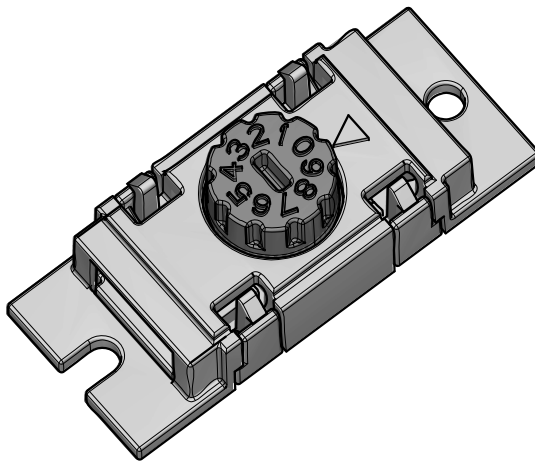

## Montageanleitung

Ⓒ mounting instruction Ⓕ Notice de montage Ⓒ Instrukcja montażu  
Ⓔ Instrucciones de montaje Ⓘ Istruzioni di montaggio

## RES-FLEX

RIDI Leuchten GmbH  
Hauptstrasse 31 - 33 · D-72417 Jungingen  
Tel. 07477/872-0 · Fax 07477/872-48  
kontakt@ridi.de · www.ridi.de

Pos. 0: Flux min.

Pos. 9: Flux max.

1

- Ⓓ Werkseinstellung: Maximaler Lichtstrom
- ⒼⒹ Factory setting: maximum light distribution
- Ⓕ Réglage d'usine : flux lumineux maximal
- Ⓗ Ustawienie fabryczne: maksymalny strumień świetlny
- Ⓔ Ajuste de fábrica: flujo luminoso máximo
- Ⓘ Impostazione predefinita: flusso luminoso massimo

Pos	I (mA)	Flux (lm)	P (W)
0			
1			
2			
3			
4			
5			
6			
7			
8			
9			

Position 0-9  
I (mA)  
Flux (lm)  
P (W)