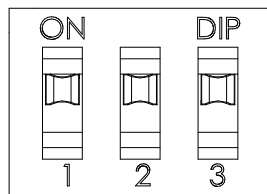

Flux max.

Flux min.

Pos	I (mA)	Flux (lm)	P (W)
	179	4900	33
	201	5500	37
	221	6000	40
	238	6400	43
	255	6900	46
	275	7400	50
	296	7900	53
	316	8400	57

ON
 1 2 3

1551103

- Ⓓ Werkseinstellung: Maximaler Lichtstrom
- ⒼⒷ Factory setting: maximum light distribution
- Ⓕ Réglage d'usine : flux lumineux maximal
- ⒼⓁ Ustawienie fabryczne: maksymalny strumień świetlny
- Ⓔ Ajuste de fábrica: flujo luminoso máximo
- Ⓘ Impostazione predefinita: flusso luminoso massimo