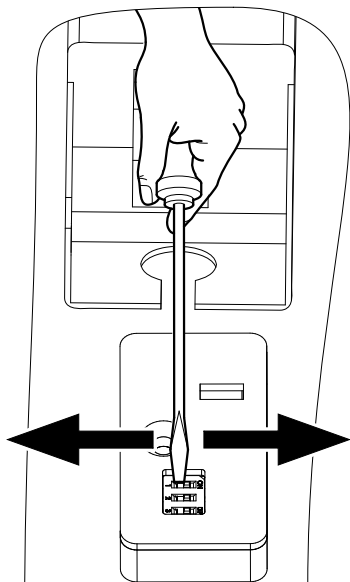

Flux max.

Flux min.

Pos	I (mA)	Flux (lm)	P (W)
	179	4900	33
	201	5500	37
	221	6000	40
	238	6400	43
	255	6900	46
	275	7400	50
	296	7900	53
	316	8400	57

ON
 1 2 3

1551103

- Ⓓ Werkseinstellung: Maximaler Lichtstrom
- ⒼⒷ Factory setting: maximum light distribution
- Ⓕ Réglage d'usine : flux lumineux maximal
- ⒼⓁ Ustawienie fabryczne: maksymalny strumień świetlny
- Ⓔ Ajuste de fábrica: flujo luminoso máximo
- Ⓘ Impostazione predefinita: flusso luminoso massimo