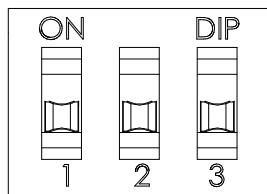

Flux max.

Flux min.

Pos	I (mA)	Flux (lm)	P (W)
	179	4900	33
	201	5500	37
	221	6000	40
	238	6400	43
	255	6900	46
	275	7400	50
	296	7900	53
	316	8400	57

ON
 1 2 3

1551103

- Ⓓ Werkseinstellung: Maximaler Lichtstrom
- ⒼⒷ Factory setting: maximum light distribution
- Ⓕ Réglage d'usine : flux lumineux maximal
- ⒼⓁ Ustawienie fabryczne: maksymalny strumień świetlny
- Ⓔ Ajuste de fábrica: flujo luminoso máximo
- Ⓘ Impostazione predefinita: flusso luminoso massimo