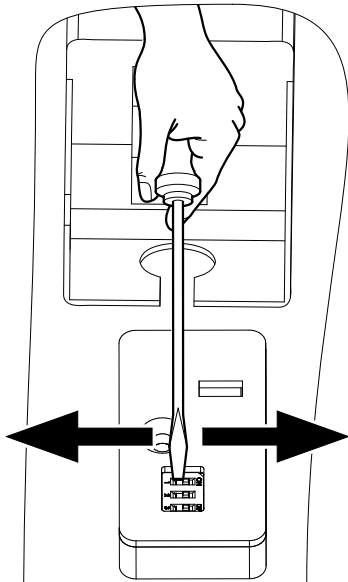

Flux max.

Flux min.

Pos	I (mA)	Flux (lm)	P (W)
	179	4900	33
	201	5500	37
	221	6000	40
	238	6400	43
	255	6900	46
	275	7400	50
	296	7900	53
	316	8400	57

ON

1551103

- Ⓓ Werkseinstellung: Maximaler Lichtstrom
- ⒼⒹ Factory setting: maximum light distribution
- Ⓕ Réglage d'usine : flux lumineux maximal
- ⒼⒾ Ustawienie fabryczne: maksymalny strumień świetlny
- Ⓔ Ajuste de fábrica: flujo luminoso máximo
- Ⓘ Impostazione predefinita: flusso luminoso massimo