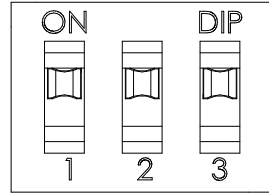

Flux max.

Flux min.

Pos	I (mA)	Flux (lm)	P (W)
	179	4900	33
	201	5500	37
	221	6000	40
	238	6400	43
	255	6900	46
	275	7400	50
	296	7900	53
	316	8400	57

ON

1551103

- Ⓓ Werkseinstellung: Maximaler Lichtstrom
- ⒼⒹ Factory setting: maximum light distribution
- Ⓕ Réglage d'usine : flux lumineux maximal
- ⒼⒾ Ustawienie fabryczne: maksymalny strumień świetlny
- Ⓔ Ajuste de fábrica: flujo luminoso máximo
- Ⓘ Impostazione predefinita: flusso luminoso massimo