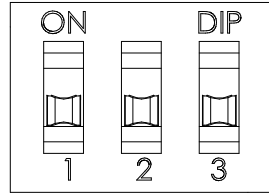

Flux max.

Flux min.

Pos	I (mA)	Flux (lm)	P (W)
	179	4900	33
	201	5500	37
	221	6000	40
	238	6400	43
	255	6900	46
	275	7400	50
	296	7900	53
	316	8400	57

ON

1551103

- Ⓓ Werkseinstellung: Maximaler Lichtstrom
- ⒼⒹ Factory setting: maximum light distribution
- Ⓕ Réglage d'usine : flux lumineux maximal
- ⒼⒾ Ustawienie fabryczne: maksymalny strumień świetlny
- Ⓔ Ajuste de fábrica: flujo luminoso máximo
- Ⓘ Impostazione predefinita: flusso luminoso massimo