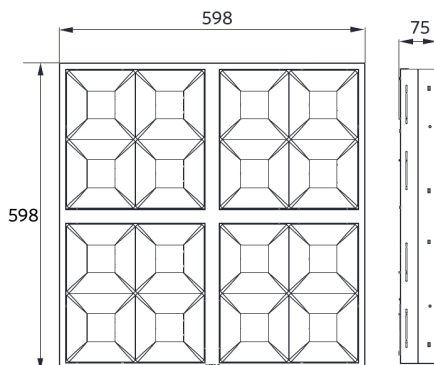

Panel Grille

- LED-Design-Panel
- Angenehme Beleuchtung speziell zum Arbeiten und Lernen (UGR < 16)

Artikeldaten

Artikel-nummer	Artikelbeschreibung	Ersatz für (W)	Watt (W)	Lumen	Lichtausbeute (lm/W)	CCT (K)	Gewicht (kg/st)
542008007900	LEDPanelRc-G Sq598-33W-BLE-3000-WH-CT	TL 4x18W	33	4200	127	3000	4,85

Anwendungsmöglichkeiten	
Betriebstemperatur	-10-+40°C
Anwendungstemperatur	+25°C
Lagertemperatur	-25-+50°C

ENERGY

OPPLE Lighting
542008007900

A
B
C
D
E
F
G

33
kWh/1000h

2019/2015

Produktmaße (mm)

LEDPanelRc-G Sq598