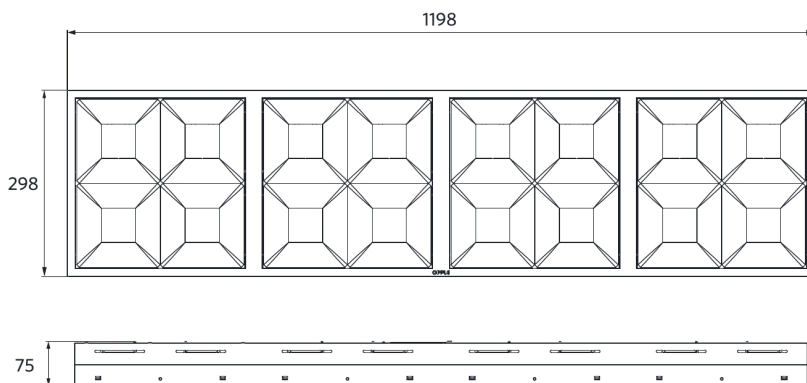

Anwendungsmöglichkeiten	
Betriebstemperatur	-10-+40°C
Anwendungstemperatur	+25°C
Lagertemperatur	-25-+50°C

**ENERGY**

OPPLE Lighting  
542008008200

A  
B  
C  
D  
E  
F  
G

**D**

**33**  
kWh/1000h

2019/2015

## Produktmaße (mm)

LEDPanelRc-G Re298