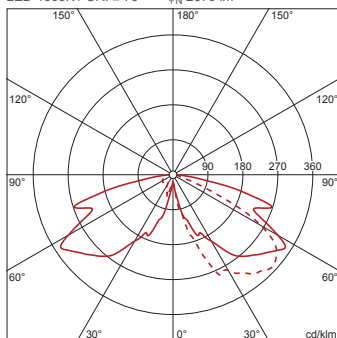

— C 0/180   - - - C 90/270

Lichtstärkeklasse nach
EN13201-2: G1

**5LA52201XH08 +
5LA53220XG +
5LA53200XD08 +
5XA5402K1B4FP: 1x LED
4000K / CRI ≥ 70**

4039806227584 + 4039806179296 +
4039806089212 + 4058352055328
5LA52201XH08 + 5LA53220XG +
5LA53200XD08 + 5XA5402K1B4FP
LED 4000K / CRI ≥ 70 ϕ_N 2670 lm