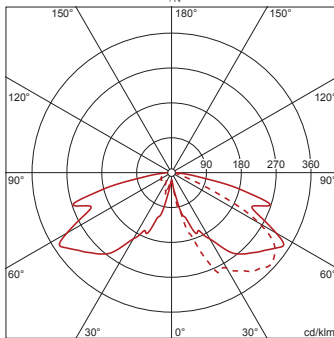

Bestell-Nr.: 5LA53200XD08 | **GTIN (EAN):** 4039806089212

Produktbeschreibung: Pilz,Geh

Pilzleuchte, Gehäuse, Dach, aus Kunststoff, glasfaserverstärkt, lackiert,
Siteco® eisenglimmer (DB 702S), Durchmesser: 650 mm, Verpackungseinheit:
1 Stück

Gew. (kg): 1,8
GTIN (EAN): 4039806089212

4039806227584 + 4039806179296 +
4039806089212 + 4058352055120
5LA52201XH08 + 5LA53220XG +
5LA53200XD08 + 5XA5402E1B4FP

LED 3000K / CRI ≥ 80 ϕ_N 2330 lm