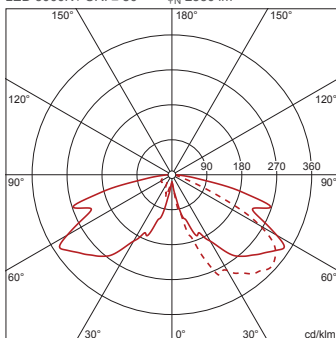

Bestell-Nr.: 5LA53200XD08 | GTIN (EAN): 4039806089212

Planungsdaten: Pilz,Geh

**5LA52201XH08 +
5LA53220XG +
5LA53200XD08 +
5XA5402E1B4FP: 1x LED
3000K / CRI ≥ 80**

4039806227584 + 4039806179296 +
4039806089212 + 4058352055120
5LA52201XH08 + 5LA53220XG +
5LA53200XD08 + 5XA5402E1B4FP
LED 3000K / CRI ≥ 80 ϕ_N 2330 lm