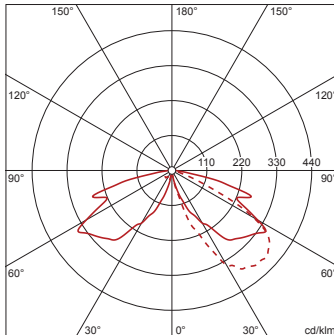

Bestell-Nr.: 5NA52901XD08 | **GTIN (EAN):** 4039806087652

Planungsdaten: CL260,Geh,Alu,lack,Dach,GfK,lack,1Stk

**5NA52901XD08 +
5NA54900XG08 +
5XA5402E1B4FP: 1x LED
3000K / CRI ≥ 80**

4039806087652 + 4050737794259 +
4058352055120

5NA52901XD08 + 5NA54900XG08 +
5XA5402E1B4FP

LED 3000K / CRI ≥ 80 ϕ_{H} 2320 lm

— C 0/180   - - - C 90/270

Lichtstärkeklasse nach
EN13201-2: G2