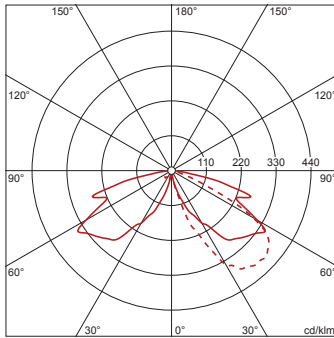

Bestell-Nr.: 5NA52901XD08 | **GTIN (EAN):** 4039806087652

Produktbeschreibung: CL260,Geh,Alu,lack,Dach,GfK,lack

Baugruppe Gehäuse, für City-Light 260, Gehäuse, aus Aluminium, lackiert, Siteco® eisenglimmer (DB 702S), Dach, aus Kunststoff, glasfaserverstärkt, lackiert, Verpackungseinheit: 1 Stück

Gew. (kg): 17,0
GTIN (EAN): 4039806087652

4039806087652 + 4050737794259 +
4058352055120
5NA52901XD08 + 5NA54900XG08 +
5XA5402E1B4FP

LED 3000K / CRI ≥ 80 ϕ_N 2320 lm