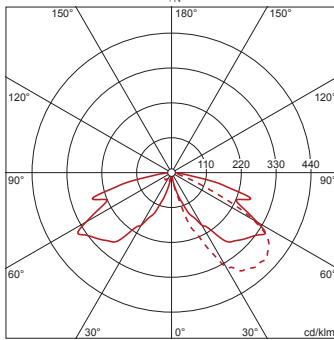

Bestell-Nr.: 5NA52901XD08 | **GTIN (EAN):** 4039806087652

Produktbeschreibung: CL260,Geh,Alu,lack,Dach,GfK,lack,1Stk

Baugruppe Gehäuse, für City-Light 260, Gehäuse, aus Aluminium, lackiert, SITECO eisenglimmer (DB 702S), Dach, aus Kunststoff, glasfaserverstärkt, lackiert, Verpackungseinheit: 1 Stück

Gew. (kg): 17,0
GTIN (EAN): 4039806087652

4039806087652 + 4050737794259 +
4058352055120
5NA52901XD08 + 5NA54900XG08 +
5XA5402E1B4FP

LED 3000K / CRI $\geq$ 80 ϕ_N 2320 lm