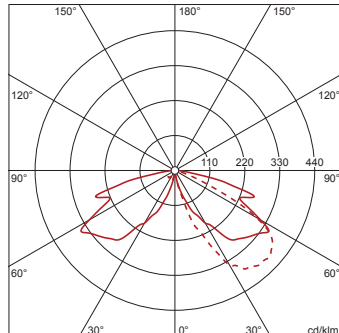

Bestell-Nr.: 5NA52901XD08 | **GTIN (EAN):** 4039806087652

Planungsdaten: CL260,Geh,Alu,lack,Dach,GfK,lack

**5NA52901XD08 +
5NA54900XG08 +
5XA5402E1B4FP: 1x LED
3000K / CRI ≥ 80**

4039806087652 + 4050737794259 +
4058352055120
5NA52901XD08 + 5NA54900XG08 +
5XA5402E1B4FP

LED 3000K / CRI ≥ 80 ϕ_N 2320 lm