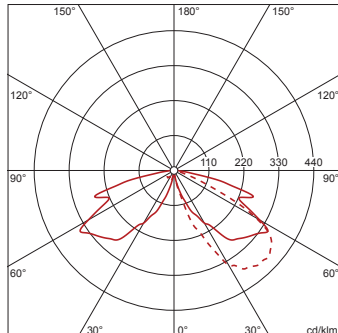

— C 0/180   - - - C 90/270

Lichtstärkeklasse nach
EN13201-2: G2

**5NA52901XD08 +
5NA54900XG08 +
5XA5402K1B4FP: 1x LED
4000K / CRI ≥ 70**

4039806087652 + 4050737794259 +
4058352055328
5NA52901XD08 + 5NA54900XG08 +
5XA5402K1B4FP

LED 4000K / CRI ≥ 70 ϕ_N 2650 lm