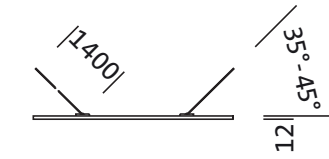

#### **Abmessung, Gewicht**

- Länge: 600mm
- Breite: 600mm
- Gewicht: 3,4kg

Bestell-Nr.: 5NW14093QA | GTIN (EAN): 4039806568441

Maße: SMI,Fresnel-Ref100,PMMA,Alu,gl

□618