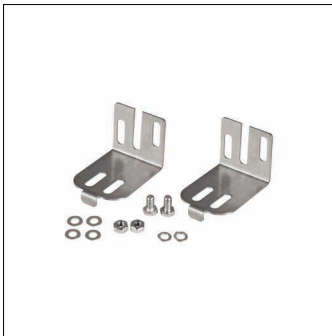

Bestell-Nr.: 5NY86300X171 | **GTIN (EAN):** 4050737053967

Produktbeschreibung: Bef.el,Edelst

TS 30 STL 20TS 30 LTS 30 F, Baugruppe Montage, Befestigungswinkel, aus
Edelstahl 1.4571, Verpackungseinheit: 1 Satz = 2 Stück

Gew. (kg): 0,6
GTIN (EAN): 4050737053967

Bestell-Nr.: 5NY86300X171 | **GTIN (EAN):** 4050737053967

Technische Detailbeschreibung: Bef.el,Edelst

Kenndaten

- Produkttyp: Baugruppe Montage
- Produktname: TS 30 S, TL 20, TS 30 L, TS 30 F
- Bestell-Nr.: 5NY86300X171

Material, Farbe

- Befestigungswinkel: Edelstahl 1.4571
- Anzahl: 2 Stück

Abmessung, Gewicht

- Gewicht: 0,6kg