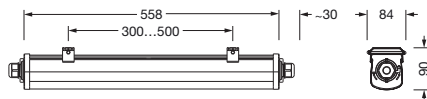

Bestell-Nr.: 51FA207D420B | **GTIN (EAN):** 4058352419502

Produktbeschreibung: Mon31,diff,2300lm840,0/1,3x2.5²,1x1.5²

Monsun® 31, Feuchtraumleuchte, primäre lichttechn. Abdeckung: Diffusor, aus PC, satiniert, Lichtaustritt: direkt strahlend, primäre Lichtcharakteristik: symmetrisch, Montageart: Anbau, LED, Bemessungslichtstrom: 2.300lm, Lichtausbeute: 121lm/W, Lichtfarbe: 840, Farbtemperatur: 4000K, Vorschaltgerät: EIN/AUS, mit Klemme, 3+1polig, max. 2,5mm², Durchverdrahtung: 3x 2,5mm² + 1x 1,5mm², Netzanschluss: 220..240V, AC, 50/60Hz, Bemessungsleistung: 19W, Gehäuse, Leuchtengehäuse, aus PC, lichtgrau (RAL 7035), Länge: 558mm, Breite: 68mm, Höhe: 76mm, Schutzart (gesamt): IP66, Schutzklasse (gesamt): SK II (Schutzisoliert), Prüfzeichen: CE, ENEC, UKCA, Schutzzeichen: D, Schlagfestigkeit: IK08, zul. Betriebsumgebungstemperatur: -20..+40°C, entspricht den Anforderungen von IFS (International Featured Standards) für Sicherheit und Qualität in der Lebensmittelindustrie, Kontaktieren Sie ihren Verkaufsberater, bevor Sie die Leuchten in Anwendungen mit unklarer chemischer Belastung, großen Temperaturschwankungen oder kondensatbildender Luftfeuchtigkeit einsetzen, Verpackungseinheit: 1 Stück

Bestückung: LED
Gew. (kg): 0,7
GTIN (EAN): 4058352419502