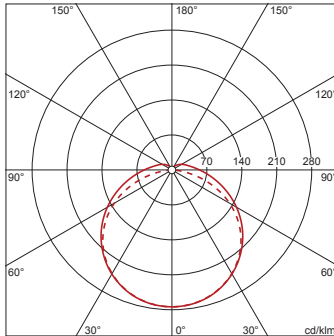

Bestell-Nr.: 51FA207K450B | **GTIN (EAN):** 4058352419526

Planungsdaten: Mons31,diff,5100lm840,0/1,3x2.5²,1x1.5²

51FA207K450B: 1x LED

4058352419526

51FA207K450B

LED 4000 K | CRI ≥ 80 ϕ_{N} 5100 lm

$\phi_{\downarrow}$ 91% $\phi_{\uparrow}$ 9%

Leuchtdichten (cd/m²)

	C 0/180	C 90/270
L₈₀	11078	12117
L₇₀	11979	17004
L₆₅	12580	18132

UGR 26,9 26

X 4H Y 8H ρ 70/50/20 S 0,25H

Bei der Ausführungsplanung zur Elektroinstallation ist zwingend die Montageanleitung zu beachten (zu finden unter www.siteco.com)

Toleranzen bezogen auf thermische, elektrische und photometrische Daten entsprechend IEC 62722

Stand 11.11.2023 - Änderungen und Irrtümer vorbehalten - Vergewissern Sie sich, dass Sie immer den neuesten Stand verwenden -