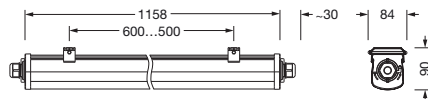

Bestell-Nr.: 51FA207K450B | **GTIN (EAN):** 4058352419526

Produktbeschreibung: Monsun®31,diff,5100lm840,0/1,3x2.5²,1x1.5²

Monsun® 31, Feuchtraumleuchte, primäre lichttechn. Abdeckung: Diffusor, aus PC, satiniert, Lichtaustritt: direkt strahlend, primäre Lichtcharakteristik: symmetrisch, Montageart: Anbau, LED, Bemessungslichtstrom: 5.100lm, Lichtausbeute: 134lm/W, Lichtfarbe: 840, Farbtemperatur: 4000K, Vorschaltgerät: EVG, mit Klemme, 3+1polig, max. 2,5mm², Durchverdrahtung: 3x 2,5mm² + 1x 1,5mm², Netzanschluss: 220..240V, AC, 50/60Hz, Bemessungsleistung: 38W, Gehäuse, Leuchtengehäuse, aus PC, lichtgrau (RAL 7035), Länge: 1.158mm, Breite: 68mm, Höhe: 76mm, Schutzart (gesamt): IP66, Schutzklasse (gesamt): SK II (Schutzisoliert), Prüfzeichen: CE, ENEC, UKCA, Schutzzeichen: D, Schlagfestigkeit: IK08, zul. Betriebsumgebungstemperatur: -20..+40°C, entspricht den Anforderungen von IFS (International Featured Standards) für Sicherheit und Qualität in der Lebensmittelindustrie, Kontaktieren Sie ihren Verkaufsberater, bevor Sie die Leuchten in Anwendungen mit unklarer chemischer Belastung, großen Temperaturschwankungen oder kondensatbildender Luftfeuchtigkeit einsetzen, Verpackungseinheit: 1 Stück

Bestückung: LED
Gew. (kg): 1,2
GTIN (EAN): 4058352419526