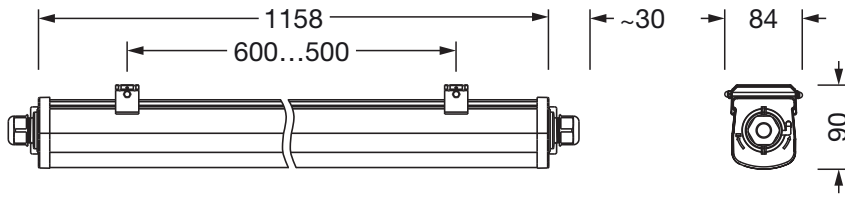

Bestell-Nr.: 51FA207K450B | **GTIN (EAN):** 4058352419526

Maße: Mons31,diff,5100lm840,0/1,3x2.5²,1x1.5²