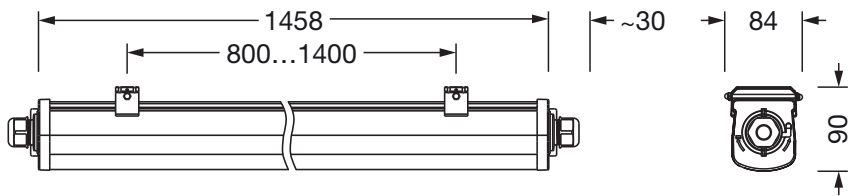

Bestell-Nr.: 51FA207P460B | **GTIN (EAN):** 4058352419540

Maße: Mon31,diff,6700lm840,0/1,3x2.5²,1x1.5²