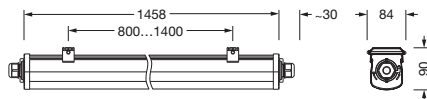

Bestell-Nr.: 51FA207P460B | **GTIN (EAN):** 4058352419540

Produktbeschreibung: Mon31,diff,6700lm840,0/1,3x2.5²,1x1.5²

Monsun® 31, Feuchtraumleuchte, primäre lichttechn. Abdeckung: Diffusor, aus PC, satiniert, Lichtaustritt: direkt strahlend, primäre Lichtcharakteristik: symmetrisch, Montageart: Anbau, LED, Bemessungslichtstrom: 6.700lm, Lichtausbeute: 134lm/W, Lichtfarbe: 840, Farbtemperatur: 4000K, Vorschaltgerät: EIN/AUS, mit Klemme, 3+1polig, max. 2,5mm², Durchverdrahtung: 3x 2,5mm² + 1x 1,5mm², Netzanschluss: 220..240V, AC, 50/60Hz, Bemessungsleistung: 50W, Gehäuse, Leuchtengehäuse, aus PC, lichtgrau (RAL 7035), Länge: 1.458mm, Breite: 68mm, Höhe: 76mm, Schutzart (gesamt): IP66, Schutzklasse (gesamt): SK II (Schutzisoliert), Prüfzeichen: CE, ENEC, UKCA, Schutzzeichen: D, Schlagfestigkeit: IK08, zul. Betriebsumgebungstemperatur: -20..+40°C, entspricht den Anforderungen von IFS (International Featured Standards) für Sicherheit und Qualität in der Lebensmittelindustrie, Kontaktieren Sie ihren Verkaufsberater, bevor Sie die Leuchten in Anwendungen mit unklarer chemischer Belastung, großen Temperaturschwankungen oder kondensatbildender Luftfeuchtigkeit einsetzen, Verpackungseinheit: 1 Stück

Bestückung: LED
Gew. (kg): 1,5
GTIN (EAN): 4058352419540