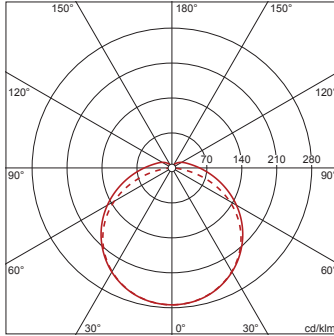

Bestell-Nr.: 51FA207P460B | **GTIN (EAN):** 4058352419540

Planungsdaten: Mon31,diff,6700lm840,0/1,3x2.5²,1x1.5²

51FA207P460B: 1x LED

4058352419540

51FA207P460B

LED 4000 K | CRI ≥ 80 ϕ_{N} 6700 lm

$\phi_{\downarrow}$ 91% $\phi_{\uparrow}$ 9%

Leuchtdichten (cd/m²)

	C 0/180	C 90/270
L₈₀	11500	12579
L₇₀	12435	17653
L₆₅	13060	18823

UGR 27 26.2

X 4H Y 8H ρ 70/50/20 S 0,25H

Bei der Ausführungsplanung zur Elektroinstallation ist zwingend die Montageanleitung zu beachten (zu finden unter www.siteco.com)

Toleranzen bezogen auf thermische, elektrische und photometrische Daten entsprechend IEC 62722

Stand 28.09.2024 - Änderungen und Irrtümer vorbehalten - Vergewissern Sie sich, dass Sie immer den neuesten Stand verwenden -