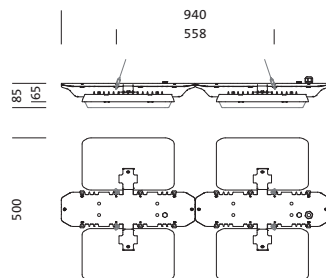

Bestell-Nr.: 51HLA2D24MCB | **GTIN (EAN):** 4058352417959

Produktbeschreibung: HB21,br,27600lm840,DA

Highbay 21, Hallenleuchte LED, primäre Lichtlenkung mit Linse, aus PMMA, Lichtaustritt: direkt strahlend, primäre Lichtcharakteristik: symmetrisch, Montageart: abgehängte Montage, Anbau, für 2x 2x LED, Bemessungslichtstrom: 27.600lm, Lichtausbeute: 161lm/W, Lichtfarbe: 840, Farbtemperatur: 4000K, Vorschaltgerät: EVG-DALI, mit Klemme, 5polig, max. 2,5mm², Netzanschluss: 230..240V, AC, 50/60Hz, Bemessungsleistung: 171W, LED-Einheit, aus Aluminium-Druckguss, unbeschichtet, perlgestrahlt, silber, Länge: 940mm, Breite: 500mm, Höhe: 65mm, Gehäuse, aus Aluminium-Druckguss, unbeschichtet, perlgestrahlt, silber, Schutzart (gesamt): IP65, Schutzklasse (gesamt): SK I (Schutzerdung), Prüfzeichen: CE, ENEC, VDE, UKCA, Schutzzeichen: D, Schlagfestigkeit: IK08 mit Glas- oder PC-Abdeckung, zul. Betriebsumgebungstemperatur: -35..+45°C, entspricht den Anforderungen von IFS (International Featured Standards) für Sicherheit und Qualität in der Lebensmittelindustrie, bei Deckenanbau Reduzierung der zulässigen maximalen Umgebungstemperatur um 5°C, Verpackungseinheit: 1 Stück

Bestückung: 2x 2x LED
 Gew. (kg): 8,8
 GTIN (EAN): 4058352417959

Bestell-Nr.: 51HLA2D24MCB | GTIN (EAN): 4058352417959

Technische Detailbeschreibung: HB21,br,27600lm840,DA

Kenndaten

- Produkttyp: Hallenleuchte LED
- Produktname: Highbay 21
- Bestell-Nr.: 51HLA2D24MCB

Lichttechnik | Bestückung | Vorschaltgerät

Komponente 1

Lichttechnik:

- Lichtlenkung: Linse aus PMMA
- Abstrahlwinkel: breit strahlend
- Symmetrie: symmetrisch
- Lichtaustritt: direkt strahlend
- UGR Blickrichtung längs zur Leuchte: ≤ 22
- UGR Blickrichtung quer zur Leuchte: ≤ 22

Elektrischer Anschluss

- Anschluss: Klemme, 5polig, max. 2,5mm²
- Nennspannung: 230..240V, 50/60Hz, AC

Abmessung, Gewicht

- Länge: 940mm
- Breite: 500mm
- Höhe: 65mm
- Gewicht: 8,8kg

Lebensdauer

- Bemessungslebensdauer: 50000h (L85/B50) bei UT = 25°C