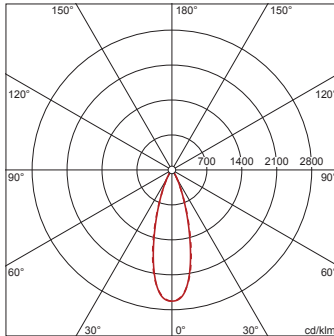

Bestell-Nr.: 51TL11DV4FXF | **GTIN (EAN):** 4058352448946

Planungsdaten: Lic11Re,eng,15190lm840,DA2,IP40,L2250,ws

51TL11DV4FXF: 1x LED

4058352448946

51TL11DV4FXF

LED 4000 K | CRI $\geq$ 80

ϕ_N 15190 lm

$\phi_{\downarrow}$ 100% $\phi_{\uparrow}$ 0%

Leuchtdichten (cd/m²)

	C 0/180	C 90/270
L₈₀	2649	4844
L₇₀	5142	7115
L₆₅	6488	8057

UGR 17,5 18,5

X 4H Y 8H ρ 70/50/20 S 0,25H

Bei der Ausführungsplanung zur Elektroinstallation ist zwingend die Montageanleitung zu beachten (zu finden unter www.siteco.com)

Toleranzen bezogen auf thermische, elektrische und photometrische Daten entsprechend IEC 62722

Stand 02.03.2024 - Änderungen und Irrtümer vorbehalten - Vergewissern Sie sich, dass Sie immer den neuesten Stand verwenden -