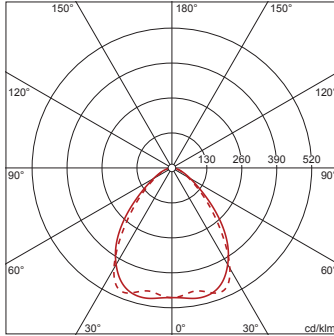

Bestell-Nr.: 51TL12DN49XFE | **GTIN (EAN):** 4058352447215

Planungsdaten: Lic11ReX,br,9140lm840,DA2,IP40,L1500,ws

51TL12DN49XFE: 1x LED

4058352447215

51TL12DN49XFE

LED 4000 K | CRI $\geq$ 80

ϕ_{N} 9140 lm

ϕ_{L} 100% ϕ_{T} 0%

Leuchtdichten (cd/m²)

	C 0/180	C 90/270
L₈₀	8992	9269
L₇₀	12129	11252
L₆₅	13929	12340

UGR 23,7 24,1

X 4H Y 8H ρ 70/50/20 S 0,25H

Bei der Ausführungsplanung zur Elektroinstallation ist zwingend die Montageanleitung zu beachten (zu finden unter www.siteco.com)

Toleranzen bezogen auf thermische, elektrische und photometrische Daten entsprechend IEC 62722

Stand 02.03.2024 - Änderungen und Irrtümer vorbehalten - Vergewissern Sie sich, dass Sie immer den neuesten Stand verwenden -