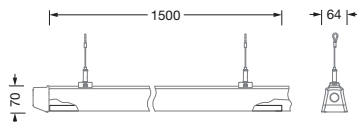

Bestell-Nr.: 51TL12DN49XFE | **GTIN (EAN):** 4058352447215

Produktbeschreibung: Lic11ReX,br,9140lm840,DA2,IP40,L1500,ws

Licross® 11 Recessed extreme MO, Leuchteneinsatz, aus Stahlblech, bandlackiert, weiß, Länge: 1.500mm, Breite: 66mm, Höhe: 67mm, LED Bemessungslichtstrom: 9.140lm, Lichtfarbe: 840, Vorschaltgerät: DALI 2, Vorschaltgerät: EVG-DALI, mit Stecker, 5polig, mit Phasenwahl, Netzanschluss: 220..240V, AC, 50/60Hz, Bemessungsleistung: 55W, Verdrahtung halogenfrei, primäre lichttechn. Abdeckung: Abdeckung, aus PMMA, Lichtaustritt: direkt strahlend, primäre Lichtcharakteristik: symmetrisch, Schutzart (gesamt): IP40, Schutzklasse (gesamt): SK I (Schutzerdung), Prüfzeichen: CE, ENEC, VDE, UKCA, Schutzzeichen: D bei Verwendung in einer Umgebung ohne relevante Staubbelastung mit entsprechendem Zubehör, Schlagfestigkeit: IK06, zul. Umgebungstemperatur für Innenräume: -25..+50°C, bei Deckenanbau Reduzierung der zulässigen maximalen Umgebungstemperatur um 5°C, entspricht den Anforderungen von IFS (International Featured Standards) für Sicherheit und Qualität in der Lebensmittelindustrie, LABS-Konformität geprüft gemäß VDMA 24364:2018-05, Verpackungseinheit: 1 Stück

Bestückung: LED
Gew. (kg): 1,3
GTIN (EAN): 4058352447215