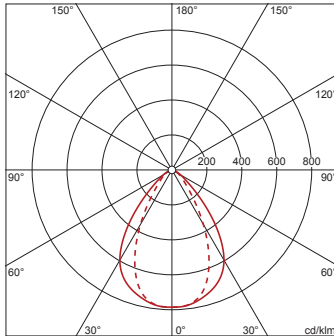

Bestell-Nr.: 51TL18DN4C5LE | **GTIN (EAN):** 4058352447284

Planungsdaten: Lic11ReX,med,12830lm840,DA2,IP40,L1500

51TL18DN4C5LE: 1x LED

4058352447284

51TL18DN4C5LE

LED 4000 K | CRI ≥ 80 ϕ_N 12830 lm

ϕ_d 100% ϕ_r 0%

Leuchtdichten (cd/m²)

	C 0/180	C 90/270
L₈₀	4942	6930
L₇₀	9458	9645
L₆₅	13250	10962

UGR 23,1 22,1

X 4H Y 8H ρ 70/50/20 S 0,25H

Bei der Ausführungsplanung zur Elektroinstallation ist zwingend die Montageanleitung zu beachten (zu finden unter www.siteco.com)

Toleranzen bezogen auf thermische, elektrische und photometrische Daten entsprechend IEC 62722

Stand 02.03.2024 - Änderungen und Irrtümer vorbehalten - Vergewissern Sie sich, dass Sie immer den neuesten Stand verwenden -