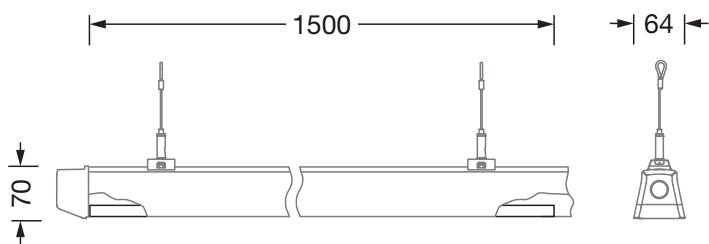

Bestell-Nr.: 51TL18DN4C5LE | **GTIN (EAN):** 4058352447284

Maße: Lic11ReX,med,12830Im840,DA2,IP40,L1500