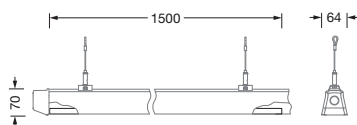

Bestell-Nr.: 52TL14DNE7XF | **GTIN (EAN):** 4058352454152

Produktbeschreibung: Lic21Re,asy,7340lm950,DA2,IP40,L1500,ws

Licross® 21 Recessed MO, Leuchteneinsatz, aus Stahlblech, verzinkt, bandlackiert, weiß, Länge: 1.500mm, Breite: 66mm, Höhe: 67mm, LED Bemessungslichtstrom: 7.340lm, Lichtfarbe: 950, Vorschaltgerät: DALI 2, Vorschaltgerät: EVG-DALI, mit Stecker, 5polig, mit Phasenwahl, Netzanschluss: 220..240V, AC, 50/60Hz, Bemessungsleistung: 61W, Verdrahtung halogenfrei, primäre lichttechn. Abdeckung: Abdeckung, aus PMMA, Lichtaustritt: direkt strahlend, primäre Lichtcharakteristik: asymmetrisch, Schutzart (gesamt): IP40, Schutzklasse (gesamt): SK I (Schutzerdung), Prüfzeichen: CE, ENEC, VDE, UKCA, Schutzzeichen: D bei Verwendung in einer Umgebung ohne relevante Staubbelastung mit entsprechendem Zubehör, Schlagfestigkeit: IK06, zul. Umgebungstemperatur für Innenräume: -25..+35°C, entspricht den Anforderungen von IFS (International Featured Standards) für Sicherheit und Qualität in der Lebensmittelindustrie, bei Deckenanbau Reduzierung der zulässigen maximalen Umgebungstemperatur um 5°C, LABS-Konformität geprüft gemäß VDMA 24364:2018-05, Verpackungseinheit: 1 Stück

Bestückung: LED
Gew. (kg): 1,3
GTIN (EAN): 4058352454152