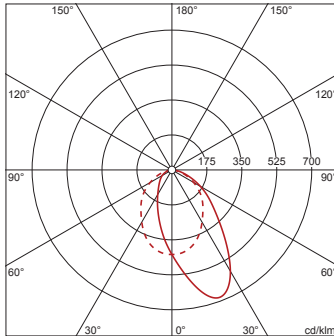

Bestell-Nr.: 52TL14DNE7XF | **GTIN (EAN):** 4058352454152

Planungsdaten: Lic21Re,asy,7340lm950,DA2,IP40,L1500,ws

52TL14DNE7XF: 1x LED

4058352454152

52TL14DNE7XF

LED 5000 K | CRI $\geq$ 90 ϕ_{N} 7340 lm

$\phi_{\downarrow}$ 100% $\phi_{\uparrow}$ 0%

Leuchtdichten (cd/m²)

	C 0/180	C 90/270
L₈₀	15376	12500
L₇₀	21012	17316
L₆₅	24393	19189

UGR 28,1 27

X 4H Y 8H ρ 70/50/20 S 0,25H

Bei der Ausführungsplanung zur Elektroinstallation ist zwingend die Montageanleitung zu beachten (zu finden unter www.siteco.com)

Toleranzen bezogen auf thermische, elektrische und photometrische Daten entsprechend IEC 62722

Stand 02.03.2024 - Änderungen und Irrtümer vorbehalten - Vergewissern Sie sich, dass Sie immer den neuesten Stand verwenden -