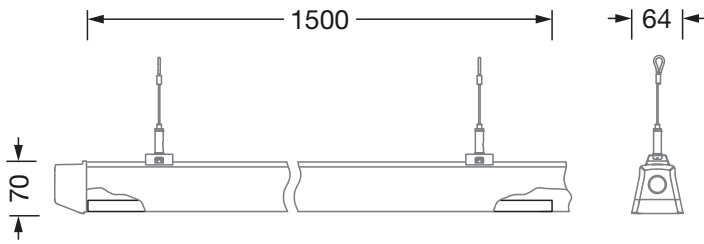

Bestell-Nr.: 52TL14DNE7XF | **GTIN (EAN):** 4058352454152

Maße: Lic21Re,asy,7340lm950,DA2,IP40,L1500,ws