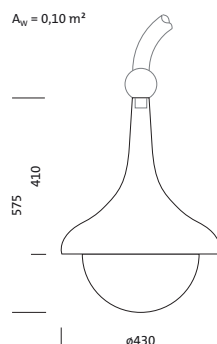

Bestell-Nr.: 5XA1573E1B208 | **GTIN (EAN):** 4058352167960

Produktbeschreibung: KIGlocke,ST1.2a,LED1660lm730,Plus,eisd

Kleine Glocke, Mastleuchte, primäre Lichtlenkung mit 3-Zonen Facetten-Reflektor, aus Kunststoff, Alu bedampft, primäre lichttechn. Abdeckung: Abdeckwanne, aus PMMA, eisdekor, Lichtverteilung: ST1.2a, Lichtaustritt: direkt strahlend, primäre Lichtcharakteristik: asymmetrisch, Montageart: abgehängte Montage, LED, High Power LED, Bemessungslichtstrom: 1.660lm, Lichtausbeute: 126lm/W, Lichtfarbe: 730, Farbtemperatur: 3000K, Vorschaltgerät: Plus, Steuerung: flexible Lichtstromparametrierung, zeitabhängige Lichtstromsteuerung, Konstantlichtstrom-Steuerung, digitale Kommunikationsschnittstelle, Leistungsreduzierung, elektronische Leistungsreduzierung, Netzanschluss: 230..240V, AC, 50/60Hz, Beginn der Lebensdauer: 13W, Ende der Lebensdauer: 14W, Reduzierung: 7W, Leuchtgehäuse, glockenförmig, aus Polyester, glasfaserverstärkt, lackiert, Siteco® eisenglimmer (DB 702S), Mastbogen bitte separat bestellen, Durchmesser: 430mm, Höhe: 575mm, Lichtpunkthöhe: 2,5..4,0m, Schutzart (gesamt): IP54, Schutzklasse (gesamt): SK II (Schutzisoliert), Prüfzeichen: CE, ENEC, VDE, Schlagfestigkeit: IK07, normgerechte Platz- und Straßenbeleuchtung, Verpackungseinheit: 1 Stück

Bestückung: LED
Gew. (kg): 5,3
GTIN (EAN): 4058352167960