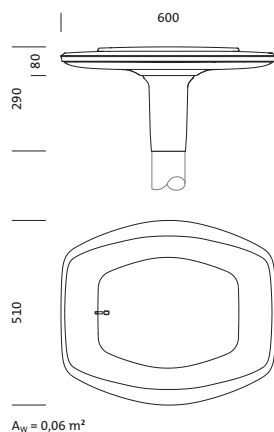

Bestell-Nr.: 5XA5132R1B08A4 | GTIN (EAN): 4058352059357

Produktbeschreibung: DL30,PL1.2s,3540lm740,Plus

DL® 30 LED, Mastleuchte, primäre Lichtlenkung mit 3-Zonen Facetten-Reflektor, aus Kunststoff, Alu bedampft, hochglänzend, primäre lichttechn. Abdeckung: Abdeckung, aus PMMA, strukturiert, klar, Lichtverteilung: PL1.2s, Lichtaustritt: direkt strahlend, primäre Lichtcharakteristik: symmetrisch, Montageart: Aufsatz, LED, High Power LED, Bemessungslichtstrom: 3.540lm, Lichtausbeute: 127lm/W, Lichtfarbe: 740, Farbtemperatur: 4000K, Vorschaltgerät: Plus, Steuerung: flexible Lichtstromparametrierung, zeitabhängige Lichtstromsteuerung, Konstantlichtstrom-Steuerung, digitale Kommunikationsschnittstelle, Leistungsreduzierung, elektronische Leistungsreduzierung, Netzanschluss: 230..240V, AC, 50/60Hz, Beginn der Lebensdauer: 28W, Ende der Lebensdauer: 29W, Reduzierung: 14W, Leuchtgehäuse, aus Aluminium-Druckguss, pulverbeschichtet, Siteco® eisenglimmer (DB 702S), Länge: 600mm, Breite: 510mm, Höhe: 290mm, für Zopfmaß: d x l = 76 x 100mm (Aufsatz) | mit Reduzierstück (optionales Zubehör) 60 x 100mm, Lichtpunkthöhe: 3..6m, Schutzart (gesamt): IP66, Schutzklasse (gesamt): SK II (Schutzisoliert), Prüfzeichen: CE, ENEC, VDE, Schlagfestigkeit: IK08, zul. Betriebsumgebungstemperatur: -25..+35°C, normgerechte Platz- und Straßenbeleuchtung, Verpackungseinheit: 1 Stück

Bestückung: LED
Gew. (kg): 7,8
GTIN (EAN): 4058352059357