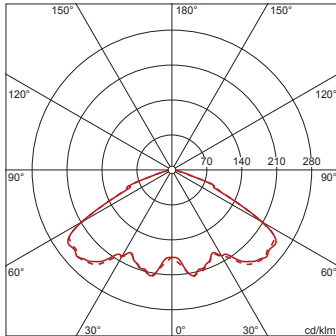

Bestell-Nr.: 5XA5132R1B08A4 | **GTIN (EAN):** 4058352059357

Planungsdaten: DL30,PL1.2s,3540lm740,Plus

5XA5132R1B08A4: 1x LED

4058352059357
5XA5132R1B08A4

LED 4000 K | CRI $\geq$ 70 ϕ_{N} 3540 lm

— C 0/180   - - - C 90/270

Lichtstärkeklasse nach
EN13201-2: G6