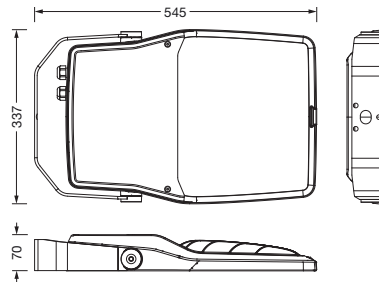

Bestückung: LED
Gew. (kg): 7,4
GTIN (EAN): 4058352652206