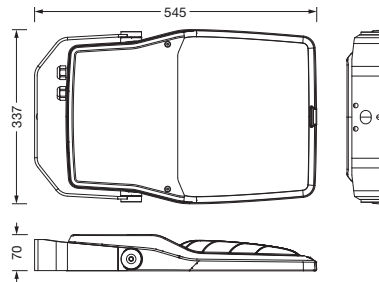

Bestückung: LED
Gew. (kg): 8,0
GTIN (EAN): 4058352652336