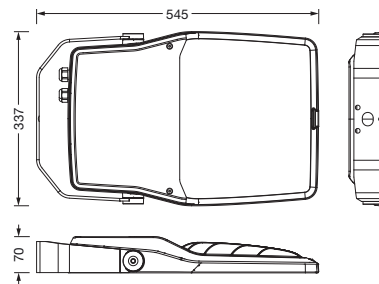

Bestückung: LED
Gew. (kg): 7,4
GTIN (EAN): 4058352652398