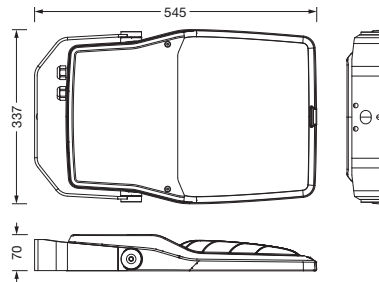

Bestückung: LED
Gew. (kg): 7,4
GTIN (EAN): 4058352652572