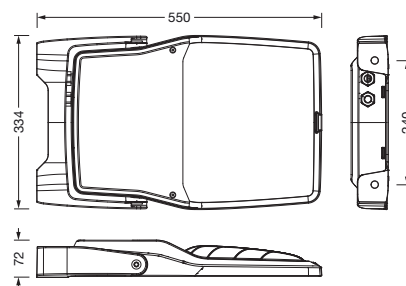

Bestückung: LED
Gew. (kg): 6,7
GTIN (EAN): 4058352654507