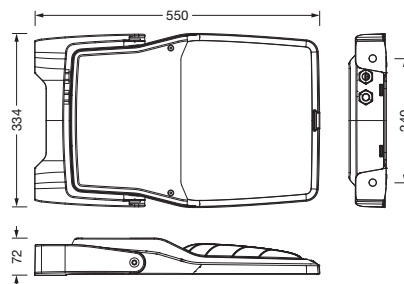

Bestückung: LED
Gew. (kg): 6,7
GTIN (EAN): 4058352654910