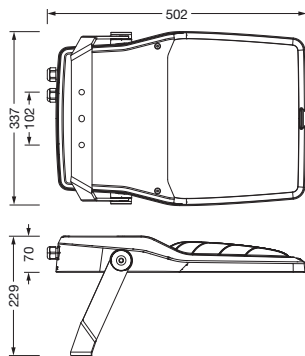

Bestell-Nr.: 5XA7772C2B1A | GTIN (EAN): 4058352654958

Produktbeschreibung: FL21iQmn,RS12,12340lm730,SR/DA,Bügel

Floodlight FL 21 iQ mini, Fluter, primäre Lichtlenkung mit Linse, aus PMMA, primäre lichttechn. Abdeckung: Schutzscheibe, aus Einscheiben-Sicherheitsglas, klar, Lichtverteilung: RS12, Lichtaustritt: direkt strahlend, Montageart: Anbau, LED, High Power LED, Bemessungslichtstrom: 12.340lm, Lichtausbeute: 142lm/W, Lichtfarbe: 730, Farbtemperatur: 3000K, Vorschaltgerät: iQ Street-Remote/DALI, Steuerung: Street-Remote, Auto-Match, Temp-Guard, Night-Set, Smart-Wire, Desk-Remote (drahtloses, spannungsfreies Auslesen und Einstellen der iQ-Features in der Werkstatt via anwendungsoptimierter NFC-Funktion/RFID-Funktion), optimierte Konstantlichtstromsteuerung (CLO 2.0), mit Klemme, 6polig, Netzanschluss: 220..240V, AC, 50/60Hz, Beginn der Lebensdauer: 87W, Ende der Lebensdauer: 92W, Reduzierung: 40W, Leuchtgehäuse, aus Aluminium-Druckguss, pulverbeschichtet, Siteco® eisenglimmer (DB 702S), Korrosivitätskategorie C5 mid gemäß DIN EN ISO 12944, schwimmbadtauglich, chlorbeständig, Dichtung zerstörungsfrei tauschbar, Tragbügel, aus Stahl, verzinkt, pulverbeschichtet, Siteco® eisenglimmer (DB 702S), Schutzart (gesamt): IP66, Schutzklasse (gesamt): SK II (Schutzisoliert), Prüfzeichen: CE, ENEC, VDE, Schutzzeichen: D, Schlagfestigkeit: IK08, zul. Betriebsumgebungstemperatur: -40..+40°C, zul. Betriebsumgebungstemperatur für Außenanwendungen: -40..+50°C, Norm: DIN EN 12944, LABS-Konformität geprüft gemäß VDMA 24364:2018-05, Verpackungseinheit: 1 Stück

Bestückung: LED  
 Gew. (kg): 7,2  
 GTIN (EAN): 4058352654958

**Bestell-Nr.:** 5XA7772C2B1A | **GTIN (EAN):** 4058352654958

**Technische Detailbeschreibung:** FL21iQmn,RS12,12340lm730,SR/DA,Bügel

#### Abmessung, Gewicht

- Gewicht: 7,2kg