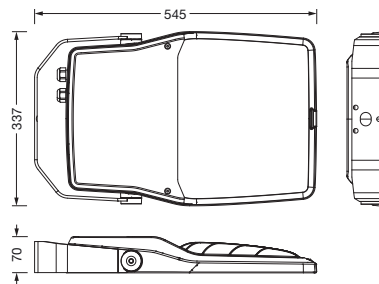

Bestückung: LED  
 Gew. (kg): 7,4  
 GTIN (EAN): 4058352656419

**Bestell-Nr.:** 5XA7772D4C3A | **GTIN (EAN):** 4058352656419

**Technische Detailbeschreibung:** FL21iQmn,PL61,18260lm740,SR/DA,Mastbü

#### Abmessung, Gewicht

- Gewicht: 7,4kg