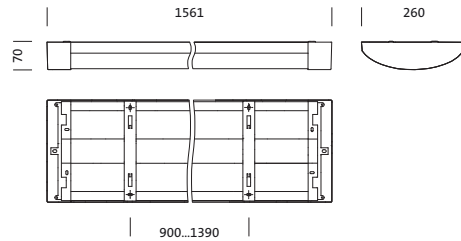

Bestell-Nr.: 5XA86174N0X | **GTIN (EAN):** 4050737978307

Produktbeschreibung: TV20AVL,LED,5120lm840,EVG,PC,dir,An

TV 20, Antivandalen-Leuchte, primäre Lichtlenkung mit Spiegel-Reflektor, aus Aluminium, matt, primäre lichttechn. Abdeckung: Abdeckwanne, aus PC, satiniert, Lichtaustritt: direkt strahlend, primäre Lichtcharakteristik: symmetrisch, Montageart: Anbau, LED, Bemessungslichtstrom: 5.120lm, Lichtausbeute: 102lm/W, Lichtfarbe: 840, Farbtemperatur: 4000K, Vorschaltgerät: EVG, Netzanschluss: 230V, AC, 50Hz, Bemessungsleistung: 50W, Leuchtengehäuse, aus Aluminium, lackiert, Siteco® eisenglimmer (DB 702S), inkl. Wand- und Deckenbefestigungs-Element, Länge: 1.561mm, Breite: 260mm, Höhe: 70mm, Schutzart (gesamt): IP65, Schutzklasse (gesamt): SK I (Schutzerdung), Prüfzeichen: CE, Schutzzeichen: F, Schlagfestigkeit: 2x IK10, Norm: EN 60598, Verpackungseinheit: 1 Stück

4050737978307
5XA86174N0X

IP 65 2xIK 10

Bestückung: LED
Gew. (kg): 9,4
GTIN (EAN): 4050737978307