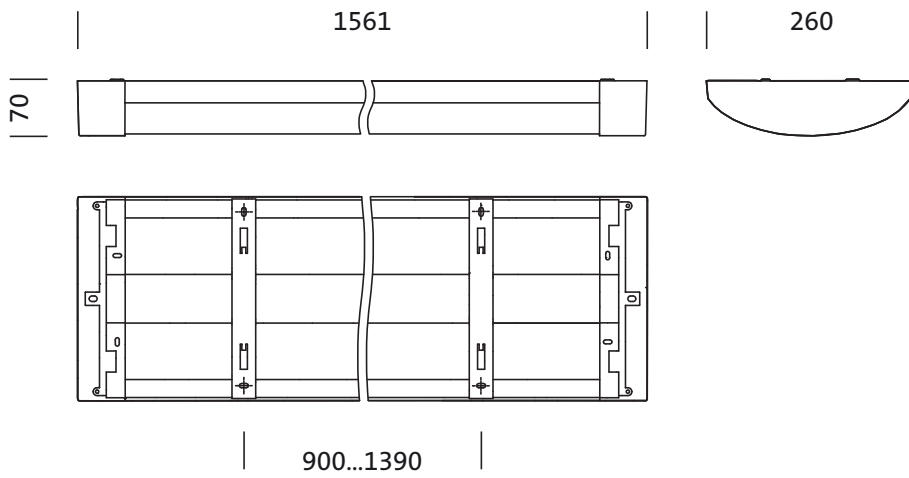

#### Abmessung, Gewicht

- Länge: 1561mm
- Breite: 260mm
- Höhe: 70mm
- Gewicht: 9,4kg

#### Lebensdauer

- Bemessungslebensdauer: 50000h (L80/B10) bei UT = 25°C

Bestell-Nr.: 5XA86174N0X | GTIN (EAN): 4050737978307

Maße: TV20AVL,LED,5120lm840,EVG,PC,dir,An

**Bestell-Nr.:** 5XA86174N0X | **GTIN (EAN):** 4050737978307