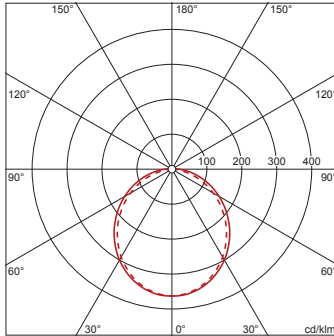

#### Abmessung, Gewicht

- Länge: 1561mm
- Breite: 260mm
- Höhe: 70mm
- Gewicht: 9,4kg

#### Lebensdauer

- Bemessungslebensdauer: 50000h (L80/B10) bei UT = 25°C

Bestell-Nr.: 5XA86174N0X | GTIN (EAN): 4050737978307

Maße: TV20AVL,LED,5120lm840,EVG,PC,dir,An

**Bestell-Nr.:** 5XA86174N0X | **GTIN (EAN):** 4050737978307

**Planungsdaten:** TV20AVL,LED,5120lm840,EVG,PC,dir,An

**5XA86174N0X: 1x LED 4000K**  
/ CRI ≥ 80

4050737978307

5XA86174N0X

LED 4000K / CRI ≥ 80

$\Phi_N$  5120 lm

— C 0/180  
- - - C 90/270

**Anzahl Leuchten im Raum**

Reflexionsgrad 70/50/20

Em(x)	100		200		500	
Lh(m)	2,5	3,0	2,5	3,0	2,5	3,0
20 m <sup>2</sup>	0,6	0,7	1,2	1,4	3,0	3,5
30 m <sup>2</sup>	0,9	1,0	1,8	2,0	4,5	5,0
40 m <sup>2</sup>	1,1	1,3	2,3	2,5	5,7	6,3
50 m <sup>2</sup>	1,4	1,5	2,7	3,0	6,8	7,6
75 m <sup>2</sup>	2,0	2,2	4,0	4,3	9,9	11
100 m <sup>2</sup>	2,6	2,8	5,1	5,5	13	14
500 m <sup>2</sup>	12	12	23	24	58	60