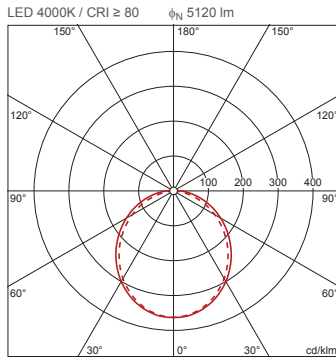

TV 20, Antivandalen-Leuchte, primäre Lichtlenkung mit Spiegel-Reflektor, aus Aluminium, matt, primäre lichttechn. Abdeckung: Abdeckwanne, aus PC, satiniert, Lichtaustritt: direkt strahlend, primäre Lichtcharakteristik: symmetrisch, Montageart: Anbau, LED, Bemessungslichtstrom: 5.120lm, Lichtausbeute: 102lm/W, Lichtfarbe: 840, Farbtemperatur: 4000K, Vorschaltgerät: EVG, Netzanschluss: 230V, AC, 50Hz, Bemessungsleistung: 50W, Leuchtengehäuse, aus Aluminium, lackiert, Siteco® eisenglimmer (DB 702S), inkl. Wand- und Deckenbefestigungs-Element, Länge: 1.561mm, Breite: 260mm, Höhe: 70mm, Schutzart (gesamt): IP65, Schutzklasse (gesamt): SK I (Schutzerdung), Prüfzeichen: CE, Schutzzeichen: F, Schlagfestigkeit: 2x IK10, Norm: EN 60598, Verpackungseinheit: 1 Stück

4050737978307
5XA86174N0X

IP 65 2xIK 10

Bestückung: LED
Gew. (kg): 9,4
GTIN (EAN): 4050737978307