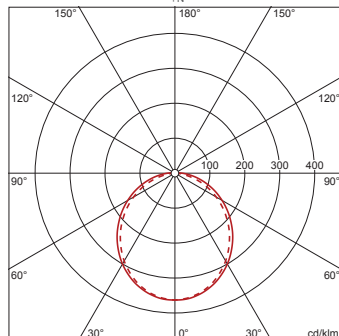

Lebensdauer

- Bemessungslebensdauer: 50000h (L80/B10) bei UT = 25°C

Bestell-Nr.: 5XA861D2N0A | GTIN (EAN): 4050737978314

Maße: TV20AVL,LED,2130lm840,DALI,PC,dir,An

Bestell-Nr.: 5XA861D2N0A | **GTIN (EAN):** 4050737978314

Planungsdaten: TV20AVL,LED,2130lm840,DALI,PC,dir,An

5XA861D2N0A: 1x LED 4000K
/ CRI ≥ 80

4050737978314

5XA861D2N0A

LED 4000K / CRI ≥ 80

Φ_N 2130 lm

— C 0/180 - - - C 90/270

Anzahl Leuchten im Raum

Reflexionsgrad 70/50/20

Em(x)	100		200		500	
Lh(m)	2,5	3,0	2,5	3,0	2,5	3,0
20 m ²	1,4	1,7	2,9	3,3	7,2	8,3
30 m ²	2,1	2,4	4,3	4,9	11	12
40 m ²	2,7	3,1	5,5	6,1	14	15
50 m ²	3,3	3,6	6,6	7,3	16	18
75 m ²	4,8	5,2	9,6	10	24	26
100 m ²	6,2	6,6	12	13	31	33
500 m ²	28	29	56	58	140	144