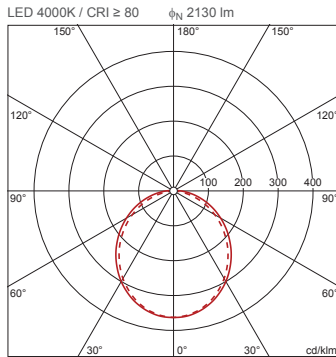

Bestell-Nr.: 5XA861D2N0A | **GTIN (EAN):** 4050737978314

Produktbeschreibung: TV20AVL,LED,2130lm840,DALI,PC,dir,An

TV 20, Antivandalen-Leuchte, primäre Lichtlenkung mit Spiegel-Reflektor, aus Aluminium, matt, primäre lichttechn. Abdeckung: Abdeckwanne, aus PC, satiniert, Lichtaustritt: direkt strahlend, primäre Lichtcharakteristik: symmetrisch, Montageart: Anbau, LED, Bemessungslichtstrom: 2.130lm, Lichtausbeute: 101lm/W, Lichtfarbe: 840, Farbtemperatur: 4000K, Vorschaltgerät: DALI, Netzanschluss: 230V, AC, 50Hz, Bemessungsleistung: 21W, Leuchtengehäuse, aus Aluminium, lackiert, Siteco® eisenglimmer (DB 702S), inkl. Wand- und Deckenbefestigungs-Element, Länge: 705mm, Breite: 260mm, Höhe: 70mm, Lichtpunkthöhe: 2,5..4,0m, Schutzart (gesamt): IP65, Schutzklasse (gesamt): SK I (Schutzerdung), Prüfzeichen: CE, Schutzzeichen: F, Schlagfestigkeit: 2x IK10, Norm: EN 60598, Verpackungseinheit: 1 Stück

4050737978314
5XA861D2N0A

IP 65 2xIK 10 

Bestückung: LED
Gew. (kg): 4,1
GTIN (EAN): 4050737978314

Bestell-Nr.: 5XA861D2N0A | GTIN (EAN): 4050737978314

Technische Detailbeschreibung: TV20AVL,LED,2130lm840,DALI,PC,dir,An

Bestückung:

- Leuchtmittel: mit LED
- Bemessungslichtstrom: 2130lm
- Lichtausbeute: 101lm/W
- Farbtemperatur: 4000K
- Farbwiedergabeindex: CRI > 80
- Lichtfarbe: 840
- SDCM (Standard Deviation of Colour Matching): MacAdam \leq 3 SDCM (initial)
- Bemessungsleistung: 21W

Lebensdauer

- Bemessungslebensdauer: 50000h (L80/B10) bei UT = 25°C

Bestell-Nr.: 5XA861D2N0A | GTIN (EAN): 4050737978314

Maße: TV20AVL,LED,2130lm840,DALI,PC,dir,An

Bestell-Nr.: 5XA861D2N0A | **GTIN (EAN):** 4050737978314