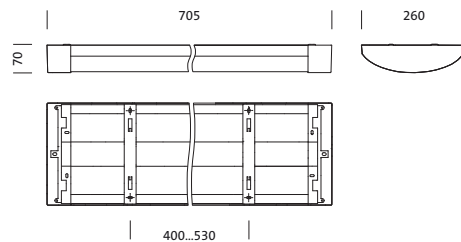

Bestell-Nr.: 5XA861D2N0A | **GTIN (EAN):** 4050737978314

Produktbeschreibung: TV20AVL,LED,2130lm840,DALI,PC,dir,An

TV 20, Antivandalen-Leuchte, primäre Lichtlenkung mit Spiegel-Reflektor, aus Aluminium, matt, primäre lichttechn. Abdeckung: Abdeckwanne, aus PC, satiniert, Lichtaustritt: direkt strahlend, primäre Lichtcharakteristik: symmetrisch, Montageart: Anbau, LED, Bemessungslichtstrom: 2.130lm, Lichtausbeute: 101lm/W, Lichtfarbe: 840, Farbtemperatur: 4000K, Vorschaltgerät: DALI, Netzanschluss: 230V, AC, 50Hz, Bemessungsleistung: 21W, Leuchtengehäuse, aus Aluminium, lackiert, Siteco® eisenglimmer (DB 702S), inkl. Wand- und Deckenbefestigungs-Element, Länge: 705mm, Breite: 260mm, Höhe: 70mm, Lichtpunkthöhe: 2,5..4,0m, Schutzart (gesamt): IP65, Schutzklasse (gesamt): SK I (Schutzerdung), Prüfzeichen: CE, Schutzzeichen: F, Schlagfestigkeit: 2x IK10, Norm: EN 60598, Verpackungseinheit: 1 Stück

4050737978314
5XA861D2N0A

IP 65 2xIK 10

Bestückung: LED
Gew. (kg): 4,1
GTIN (EAN): 4050737978314