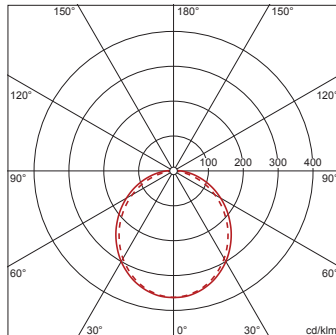

TV 20, Antivandalen-Leuchte, primäre Lichtlenkung mit Spiegel-Reflektor, aus Aluminium, matt, primäre lichttechn. Abdeckung: Abdeckwanne, aus PC, satiniert, Lichtaustritt: direkt strahlend, primäre Lichtcharakteristik: symmetrisch, Montageart: Anbau, LED, Bemessungslichtstrom: 3.960lm, Lichtausbeute: 107lm/W, Lichtfarbe: 840, Farbtemperatur: 4000K, Vorschaltgerät: EVG-DALI, Netzanschluss: 230V, AC, 50Hz, Bemessungsleistung: 37W, Leuchtgehäuse, aus Aluminium, lackiert, Siteco® eisenglimmer (DB 702S), inkl. Wand- und Deckenbefestigungselement, Länge: 1.261mm, Breite: 260mm, Höhe: 70mm, Schutzart (gesamt): IP65, Schutzklasse (gesamt): SK I (Schutzerdung), Prüfzeichen: CE, Schutzzeichen: F, Schlagfestigkeit: 2x IK10, Norm: EN 60598, Verpackungseinheit: 1 Stück

4050737978321
5XA861D4N0J

LED 4000K / CRI ≥ 80   Φ_N 3960 lm

IP 65 2xIK 10

Bestückung: LED
Gew. (kg): 6,9
GTIN (EAN): 4050737978321