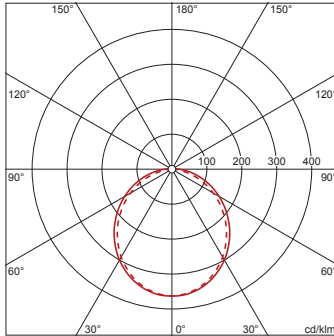

Lebensdauer

- Bemessungslebensdauer: 50000h (L80/B10) bei UT = 25°C

Bestell-Nr.: 5XA861D4N0J | GTIN (EAN): 4050737978321

Maße: TV20AVL,LED,3960lm840,DALI,PC,dir,An

Bestell-Nr.: 5XA861D4N0J | **GTIN (EAN):** 4050737978321

Planungsdaten: TV20AVL,LED,3960lm840,DALI,PC,dir,An

5XA861D4N0J: 1x LED 4000K
/ CRI ≥ 80

4050737978321

5XA861D4N0J

LED 4000K / CRI ≥ 80

Φ_N 3960 lm

— C 0/180 - - - C 90/270

Anzahl Leuchten im Raum

Reflexionsgrad 70/50/20

Em(x)	100		200		500	
Lh(m)	2,5	3,0	2,5	3,0	2,5	3,0
20 m ²	0,8	0,9	1,5	1,8	3,9	4,5
30 m ²	1,2	1,3	2,3	2,6	5,8	6,5
40 m ²	1,5	1,6	2,9	3,3	7,4	8,2
50 m ²	1,8	2,0	3,5	3,9	8,9	9,8
75 m ²	2,6	2,8	5,1	5,6	13	14
100 m ²	3,3	3,6	6,6	7,1	17	18
500 m ²	15	16	30	31	75	78