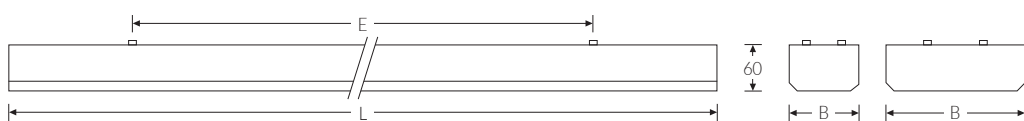

LUX 1xLED 1500 BASIC 4000K 3400lm 30W | Artikelnummer 84861550

LED Rasterleuchte. Stabiler Leuchtenkörper aus Stahlblech weiß, niedrige, zeitlose Bauform. Doppel-Parabol-Raster aus hochglanzpoliertem Aluminium, reduziert Blendungen, UGR 19, so dass an Arbeitsplätzen mit PC-Bildschirmen in Büros, Geschäfts- oder Gesellschaftsräumen für optimale Beleuchtung gesorgt ist. Geeignet zur Montage direkt an der Decke. Zugelassen für den Einsatz in Innenbereichen. Integrierte LED Leuchtmittel sind in der Leuchte nicht austauschbar.

Montageart und Anwendungsbereich

Deckenanbau, Wandanbau, zur Montage direkt an der Decke oder Wand
Geeignet in Büros, Geschäfts- und Gesellschaftsräumen mit hohen Ansprüchen an die Blendungsreduzierung.

- Grundbeleuchtung

Technische Daten

Artikelnummer	84861550
GTIN (EAN)	4053995079052
Bestellbezeichnung	LUX LED 1/1500
Betriebsgerät	LED-Konverter, austauschbar durch eine autorisierte Fachkraft
Lichtquelle	LED, nicht austauschbar
Energieeffizienzklasse(n) der verbauten Lichtquelle(n) (A-G)	Modul 1: C
Anzahl Leuchtmittel	1
Dimmbarkeit	nicht dimmbar
Netzspannung	220-240V/50-60Hz
Anschlussleistung max.	30 W
Lichtausbeute max. Bestromung	113 lm/W
Leuchtenlichtstrom max.	3400 lm
Farbtemperatur	4000 K
Farbwiedergabeindex Ra	Ra > 80
Farbtoleranz (MacAdam)	3
Nennlebensdauer	50000 h
Lebensdauerbewertung	L80/B10
Lichtoptik	Doppel-Parabol-Raster Aluminium hochglänzend
Lichtverteilung	Extensiv
Abstrahlwinkel	60°
Blendungsbewertung UGR - max 4H-8H	19
Anschlussart	3-polige Anschlussklemme mit Steckkontakt
Gehäuse	Gehäuse aus Stahlblech weiss
Kabeleinführung (Position)	rückseitig