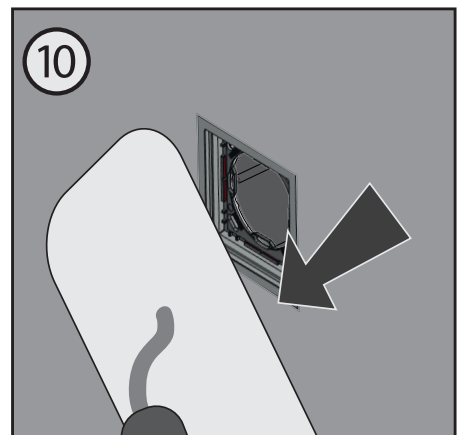

JUNG

LS ZERO

ALBRECHT JUNG GMBH & CO. KG
Volmestraße 1
58579 Schalksmühle
GERMANY