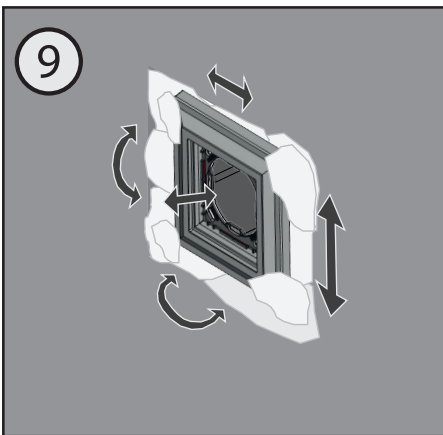

JUNG

LS ZERO

ALBRECHT JUNG GMBH & CO. KG
Volmestraße 1
58579 Schalksmühle
GERMANY