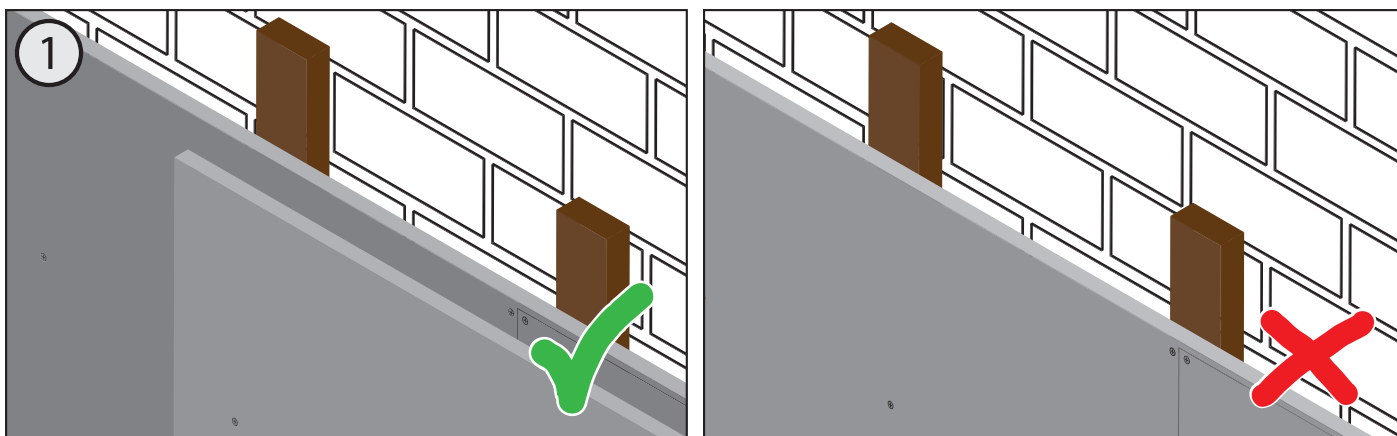

JUNG

LS ZERO

ALBRECHT JUNG GMBH & CO. KG
Volmestraße 1
58579 Schalksmühle
GERMANY