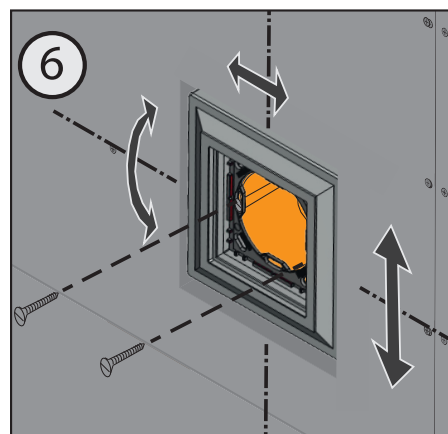

JUNG

LS ZERO

ALBRECHT JUNG GMBH & CO. KG
Volmestraße 1
58579 Schalksmühle
GERMANY