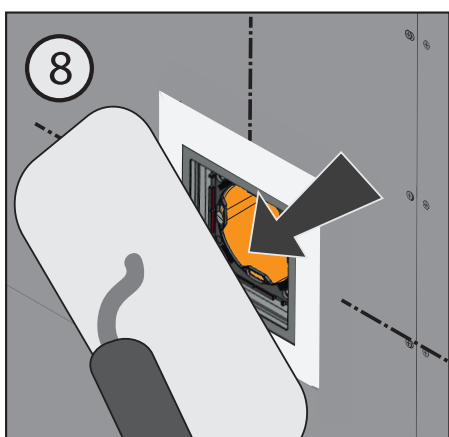

JUNG

LS ZERO

ALBRECHT JUNG GMBH & CO. KG
Volmestraße 1
58579 Schalksmühle
GERMANY