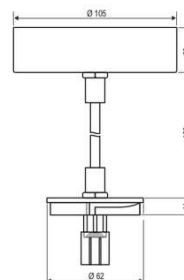

Produktdatenblatt | Produktzubehör (Montage/Befestigung)

Artikelnummer:	<b>CAPE1509</b>
Serie:	<b>TRACK A</b>
EAN:	4037293064873
Zolltarifnummer:	73269098900

**Artikelbeschreibung**

Seilabhängung mit Baldachin ■ schwarz ■ Kabellänge: 150cm  
 ■ für CA150125 und CA150925

Seilabhängung mit Baldachin passend für die Leuchte CA150925. Bei der Abhängung handelt es sich um ein Textilummanteltes Kabel, sodass kein zusätzliches Stahlseil benötigt wird. Der Baldachin hat eine Aufbauhöhe von 29mm.

**Technische Spezifikation** (ETIM Klassenschlüssel: EC002557)

Durchmesser [mm]	105	Werkstoff	sonstige
Länge [mm]	1500	Farbe	schwarz
Pendellänge	0 - 0	Transparent	nein
Art des Zubehörs/Ersatzteils	Seilabhängung	Zubehör	ja
Befestigungsart	Befestigung mit Schraube	Ersatzteil	nein
Anzahl der Befestigungslöcher	2	Gewicht [kg]	0,3
		BEG	nein