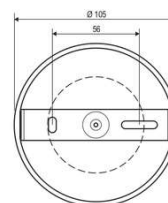

Produktdatenblatt | Produktzubehör (Montage/Befestigung)

Artikelnummer:	<b>CAPE1509</b>
Serie:	<b>TRACK A</b>
EAN:	4037293064873
Zolltarifnummer:	73269098900

**Artikelbeschreibung**

Seilabhängung mit Baldachin ■ schwarz ■ Kabellänge: 150cm  
 ■ für CA150125 und CA150925

Seilabhängung mit Baldachin passend für die Leuchte CA150925. Bei der Abhängung handelt es sich um ein Textilummanteltes Kabel, sodass kein zusätzliches Stahlseil benötigt wird. Der Baldachin hat eine Aufbauhöhe von 29mm.

**Technische Spezifikation** (ETIM Klassenschlüssel: EC002557)

Durchmesser [mm]	105	Werkstoff	sonstige
Länge [mm]	1500	Farbe	schwarz
Pendellänge	0 - 0	Transparent	nein
Art des Zubehörs/Ersatzteils	Seilabhängung	Zubehör	ja
Befestigungsart	Befestigung mit Schraube	Ersatzteil	nein
Anzahl der Befestigungslöcher	2	Gewicht [kg]	0,3
		BEG	nein