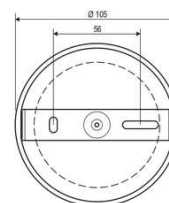

Produktdatenblatt | Produktzubehör (Montage/Befestigung)

Artikelnummer:	<b>CAPE2501</b>
Serie:	<b>TRACK A</b>
EAN:	4037293064880
Zolltarifnummer:	73269098900

**Artikelbeschreibung**

Seilabhangung mit Baldachin ■ wei ■ Kabellange: 150cm ■ fur CA250125 und CA250925

Seilabhangung mit Baldachin passend fur die Leuchte CA250125. Bei der Abhangung handelt es sich um ein Textilummanteltes Kabel, sodass kein zusatzliches Stahlseil benotigt wird. Der Baldachin hat eine Aufbauhohe von 29mm.

**Technische Spezifikation** (ETIM Klassenschlussel: EC002557)

Durchmesser [mm]	105	Werkstoff	sonstige
Lange [mm]	1500	Farbe	wei
Pendellange	0 - 0	Transparent	nein
Art des Zubehors/Ersatzteils	Seilabhangung	Zubehor	ja
Befestigungsart	Befestigung mit Schraube	Ersatzteil	nein
Anzahl der Befestigungslocher	2	Gewicht [kg]	0,31
		BEG	nein