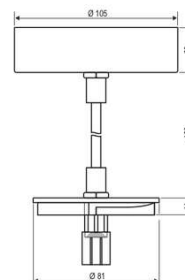

Produktdatenblatt | Produktzubehör (Montage/Befestigung)

Artikelnummer:	<b>CAPE2501</b>
Serie:	<b>TRACK A</b>
EAN:	4037293064880
Zolltarifnummer:	73269098900

**Artikelbeschreibung**

Seilabhangung mit Baldachin ■ wei ■ Kabellange: 150cm ■ fur CA250125 und CA250925

Seilabhangung mit Baldachin passend fur die Leuchte CA250125. Bei der Abhangung handelt es sich um ein Textilummanteltes Kabel, sodass kein zusatzliches Stahlseil benotigt wird. Der Baldachin hat eine Aufbauhohe von 29mm.

**Technische Spezifikation** (ETIM Klassenschlussel: EC002557)

Durchmesser [mm]	105	Werkstoff	sonstige
Lange [mm]	1500	Farbe	wei
Pendellange	0 - 0	Transparent	nein
Art des Zubehors/Ersatzteils	Seilabhangung	Zubehor	ja
Befestigungsart	Befestigung mit Schraube	Ersatzteil	nein
Anzahl der Befestigungslocher	2	Gewicht [kg]	0,31
		BEG	nein