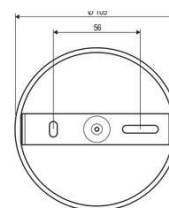

Produktdatenblatt | Produktzubehör (Montage/Befestigung)

Artikelnummer:	CAPE3501
Serie:	TRACK A
EAN:	4037293064903
Zolltarifnummer:	73269098900

Artikelbeschreibung

Seilabhängung mit Baldachin ■ weiß ■ Kabellänge: 150cm ■ für CA350125 und CA350925

Seilabhängung mit Baldachin passend für die Leuchte CA350925. Bei der Abhängung handelt es sich um ein Textilummanteltes Kabel, sodass kein zusätzliches Stahlseil benötigt wird. Der Baldachin hat eine Aufbauhöhe von 29mm.

Technische Spezifikation (ETIM Klassenschlüssel: EC002557)

Durchmesser [mm]	105	Werkstoff	sonstige
Länge [mm]	1500	Farbe	weiß
Pendellänge	0 - 0	Transparent	nein
Art des Zubehörs/Ersatzteils	Seilabhängung	Zubehör	ja
Befestigungsart	Befestigung mit Schraube	Ersatzteil	nein
Anzahl der Befestigungslöcher	2	Gewicht [kg]	0,32
		BEG	nein