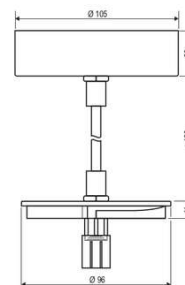

Produktdatenblatt | Produktzubehör (Montage/Befestigung)

Artikelnummer:	CAPE3501
Serie:	TRACK A
EAN:	4037293064903
Zolltarifnummer:	73269098900

Artikelbeschreibung

Seilabhängung mit Baldachin ■ weiß ■ Kabellänge: 150cm ■ für CA350125 und CA350925

Seilabhängung mit Baldachin passend für die Leuchte CA350925. Bei der Abhängung handelt es sich um ein Textilummanteltes Kabel, sodass kein zusätzliches Stahlseil benötigt wird. Der Baldachin hat eine Aufbauhöhe von 29mm.

Technische Spezifikation (ETIM Klassenschlüssel: EC002557)

Durchmesser [mm]	105	Werkstoff	sonstige
Länge [mm]	1500	Farbe	weiß
Pendellänge	0 - 0	Transparent	nein
Art des Zubehörs/Ersatzteils	Seilabhängung	Zubehör	ja
Befestigungsart	Befestigung mit Schraube	Ersatzteil	nein
Anzahl der Befestigungslöcher	2	Gewicht [kg]	0,32
		BEG	nein