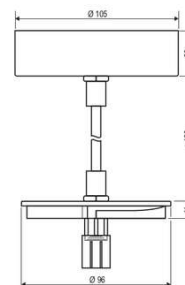

Produktdatenblatt | Produktzubehör (Montage/Befestigung)

Artikelnummer:	CAPE3509
Serie:	TRACK A
EAN:	4037293064910
Zolltarifnummer:	73269098900

Artikelbeschreibung

Seilabhängung mit Baldachin ■ schwarz ■ Kabellänge: 150cm
 ■ für CA350125 und CA350925

Seilabhängung mit Baldachin passend für die Leuchte CA350925. Bei der Abhängung handelt es sich um ein Textilummanteltes Kabel, sodass kein zusätzliches Stahlseil benötigt wird. Der Baldachin hat eine Aufbauhöhe von 29mm.

Technische Spezifikation (ETIM Klassenschlüssel: EC002557)

Durchmesser [mm]	105	Werkstoff	sonstige
Länge [mm]	1500	Farbe	schwarz
Pendellänge	0 - 0	Transparent	nein
Art des Zubehörs/Ersatzteils	Seilabhängung	Zubehör	ja
Befestigungsart	Befestigung mit Schraube	Ersatzteil	nein
Anzahl der Befestigungslöcher	2	Gewicht [kg]	0,33
		BEG	nein