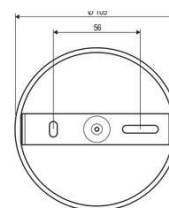

Produktdatenblatt | Produktzubehör (Montage/Befestigung)

Artikelnummer:	CAPE3509
Serie:	TRACK A
EAN:	4037293064910
Zolltarifnummer:	73269098900

Artikelbeschreibung

Seilabhängung mit Baldachin ■ schwarz ■ Kabellänge: 150cm
 ■ für CA350125 und CA350925

Seilabhängung mit Baldachin passend für die Leuchte CA350925. Bei der Abhängung handelt es sich um ein Textilummanteltes Kabel, sodass kein zusätzliches Stahlseil benötigt wird. Der Baldachin hat eine Aufbauhöhe von 29mm.

Technische Spezifikation (ETIM Klassenschlüssel: EC002557)

Durchmesser [mm]	105	Werkstoff	sonstige
Länge [mm]	1500	Farbe	schwarz
Pendellänge	0 - 0	Transparent	nein
Art des Zubehörs/Ersatzteils	Seilabhängung	Zubehör	ja
Befestigungsart	Befestigung mit Schraube	Ersatzteil	nein
Anzahl der Befestigungslöcher	2	Gewicht [kg]	0,33
		BEG	nein