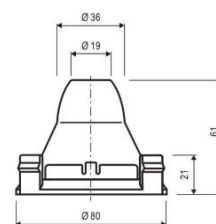

Technische Spezifikation (ETIM Klassenschlüssel: EC002558)

Art des Zubehörs/Ersatzteils	Reflektor	Lichtverteilung	symmetrisch
Durchmesser [mm]	80	Raster gelocht	nein
Höhe/Tiefe [mm]	61	Reflektor gelocht	nein
Werkstoff	Kunststoff	Ausführung des Rasters/Reflektors	glänzend
Farbe	weiß	Gewicht [kg]	0,06
Ausstrahlungswinkel	60	BEG	nein
Lichtaustritt	direkt		